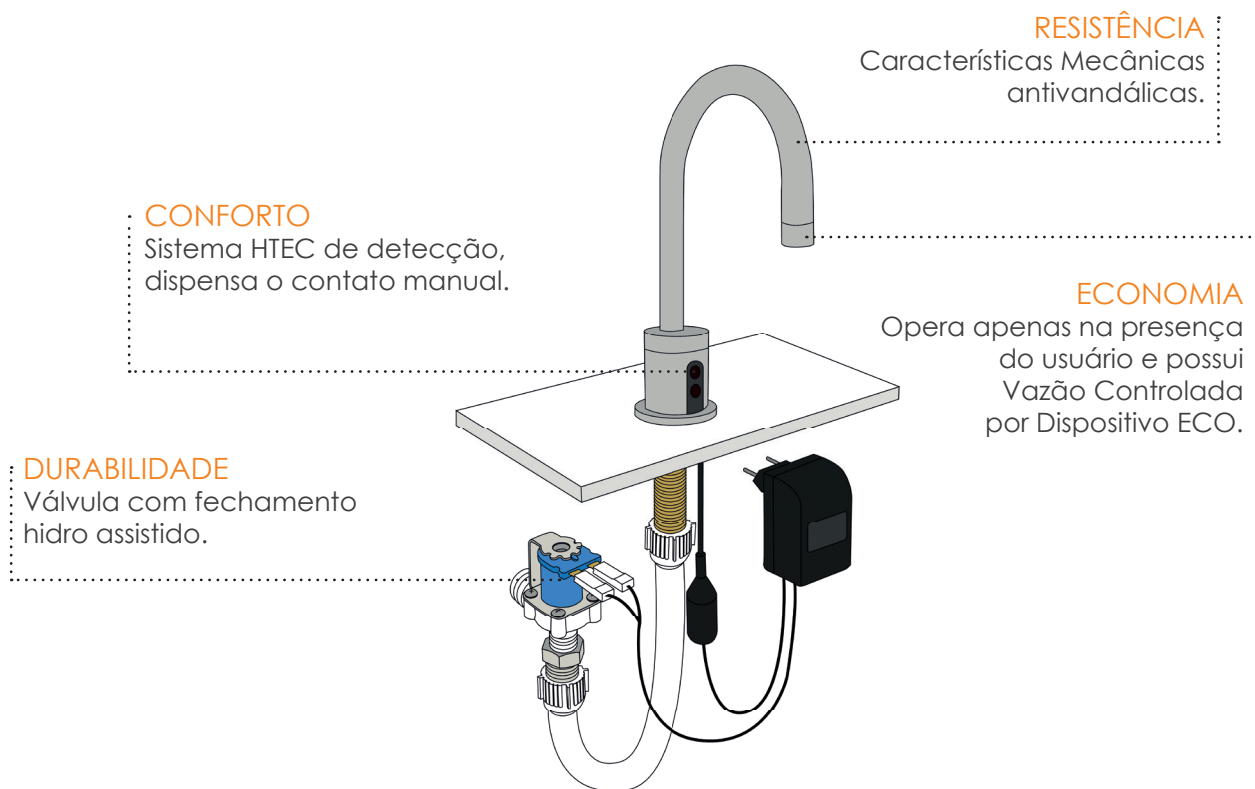

DRACO

TORNEIRA SENSOR
BANCADA
CLEAN

Torneira Sensor Bancanda Clean

Ideal para lavatórios profissionais, a Torneira Clean reúne praticidade e conforto para a correta higienização de mãos. Com design universal, se adapta facilmente a diversos modelos de pias e cubas. Dispensa o contato manual, pois é acionada automaticamente por meio de sensores, gerando economia de água.

Acionamento por Sensor

Uso Profissional

Economia de Água

Durabilidade

PORQUE DRACO

Automação proporciona higiene, economia de recursos e máximo conforto na utilização.

Maior durabilidade e por consequência maior garantia e menor custo a médio e longo prazo.