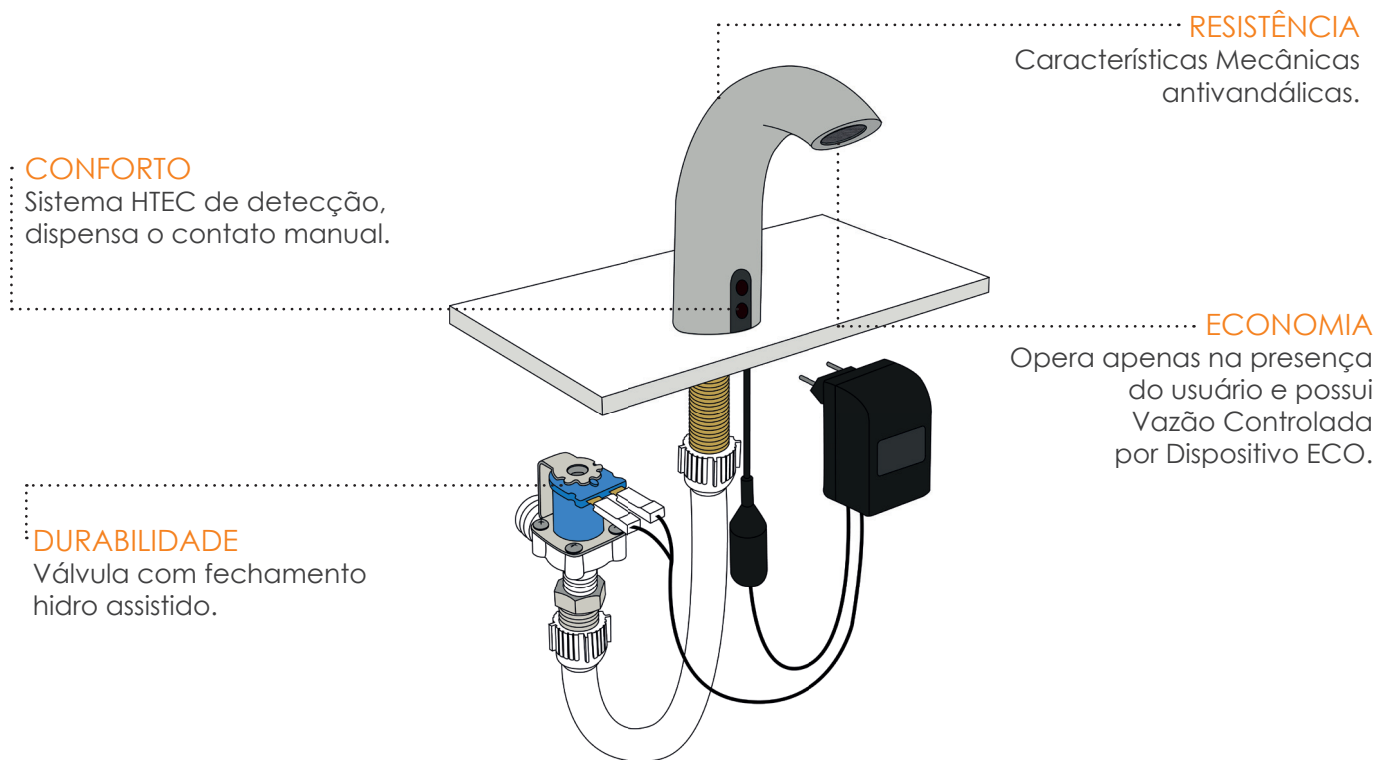

TORNEIRA SENSOR

BANCADA

LUX

Torneira Sensor Bancanda Lux

A robustez é uma das principais características desta peça desenvolvida para ambientes com alto ou médio tráfego de pessoas. Proporciona a experiência de lavar as mãos de maneira totalmente automatizada e prática, ou seja, sem contato manual para abrir ou fechar a torneira.

Acionamento por Sensor

Alto Tráfego

Economia de Água

Durabilidade

PORQUE DRACO

Automação proporciona higiene, economia de recursos e máximo conforto na utilização.

Maior durabilidade e por consequência maior garantia e menor custo a médio e longo prazo.