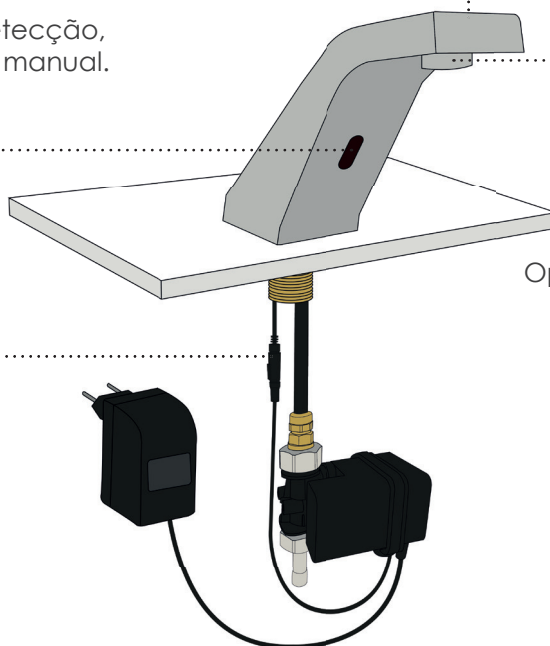

DRACO

TORNEIRA SENSOR
BANCADA
QUADRAT

Torneira Sensor Bancanda Quadrat

Com design inovador e ergonomia que se adapta a diferentes modelos de pias e cubas, a Torneira Quadrat é ideal para lugares com médio e alto tráfego de pessoas, proporcionando beleza ao ambiente em conjunto com alta durabilidade.

DURABILIDADE

Válvula com fechamento hidro assistido.

Acionamento por Sensor

Alto Tráfego

Economia de Água

Durabilidade

PORQUE DRACO

Automação proporciona higiene, economia de recursos e máximo conforto na utilização.