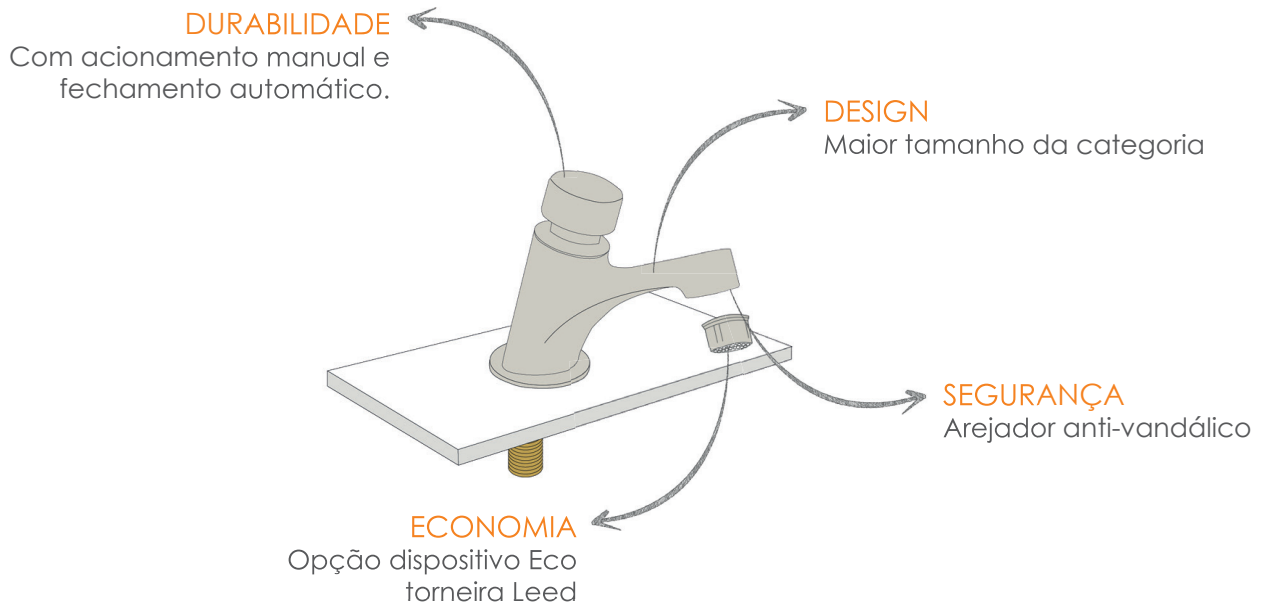

DRACO

TORNEIRA PRESSÃO
BANCADA

DRACOPRESS G3

Torneira Pressão Bancada Dracopress G3

Indicada para locais com alto fluxo de pessoas, a torneira Dracopress G3 é altamente resistente. Com acionamento manual e fechamento automático, seu funcionamento gera economia, pois permite lavar as mãos com o uso de água na medida certa.

Garantia de 10 anos

Economia de Água

Durabilidade

Ambientes de alto e médio tráfego

PORQUE DRACO

Automação proporciona higiene, economia de recursos e máximo conforto na utilização.

Maior durabilidade e por consequência maior garantia e menor custo a médio e longo prazo.