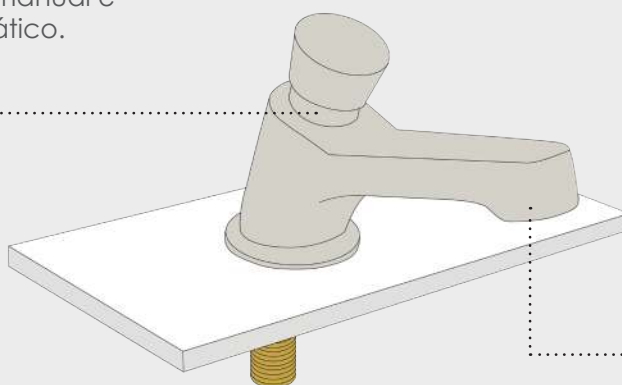

Torneira Pressão Bancada Dracopress F

Esta peça faz parte do portfólio da DRACO para atender locais com alto e médio fluxo de pessoas e foi desenvolvida para gerar economia de água. Com acionamento manual e fechamento automático, tem alta durabilidade e permite a lavagem das mãos com praticidade e sem desperdício.

DURABILIDADE

Com acionamento manual e fechamento automático.

ECONOMIA

Vazão Controlada por Dispositivo ECO.

Garantia de 10 anos

Economia de Água

Atende NBR 9050 (PNE)

Ambientes de alto e médio tráfego

POR QUE DRACO?

- Desde 1997 desenvolvendo produtos duráveis pautados no design e cumprimento de normas.
- Maior linha de produtos sustentáveis e soluções para automação de sanitários.
- Grande parte da linha com acabamento em aço INOX Prime.
- Atendimento especializado, através dos consultores, para a melhor escolha.
- Dupla Garantia, a maior do mercado, 10 anos contra defeitos de fabricação e 2 anos de Garantia TOTAL, incluindo itens de desgaste.
- Suporte e acompanhamento "in loco", aos profissionais envolvidos na instalação dos produtos.
- Assistência técnica de pronta resposta.

Fale conosco: (11) 3742-8444

www.draco.com.br