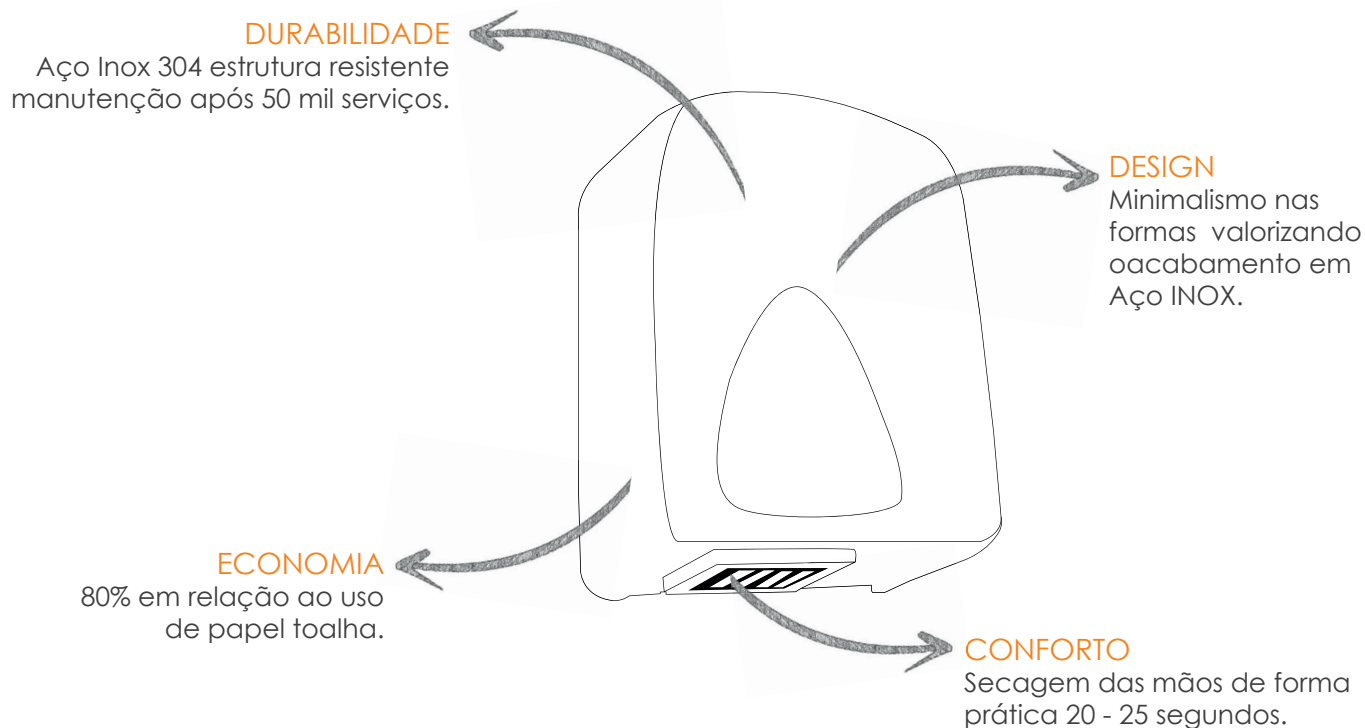

SECADOR DE MÃOS
SENSORIZADO
STAR INOX

Secador de Mãos Sensorizado Star Inox

Fabricado em aço inox 304, com acabamento polido, este secador de mão permite a secagem das mãos de forma prática, possui acionamento automático através de sensores que detectam a presença do usuário.

Acabamento em Inox
aço inox 304 escovado

Antivandálico

Indicado para ambientes com
médio tráfego de pessoas

Baixo investimento

Quantidade de Secagens	Secador Consumo / Valor*	Papel Toalha Consumo / Valor**
1.000	14,58 Kw/h = R\$ 5,72	2.000 Folhas = R\$ 21,00
10.000	145,8 Kw/h = R\$ 57,29	20.000 Folhas = R\$ 210,00
100.000	1.458 Kw/h = R\$ 572,99	200.000 Folhas = R\$ 2.100,00
500.000	7.290 Kw/h = R\$ 2.864,97	1.000.000 Folhas = R\$ 10.500,00