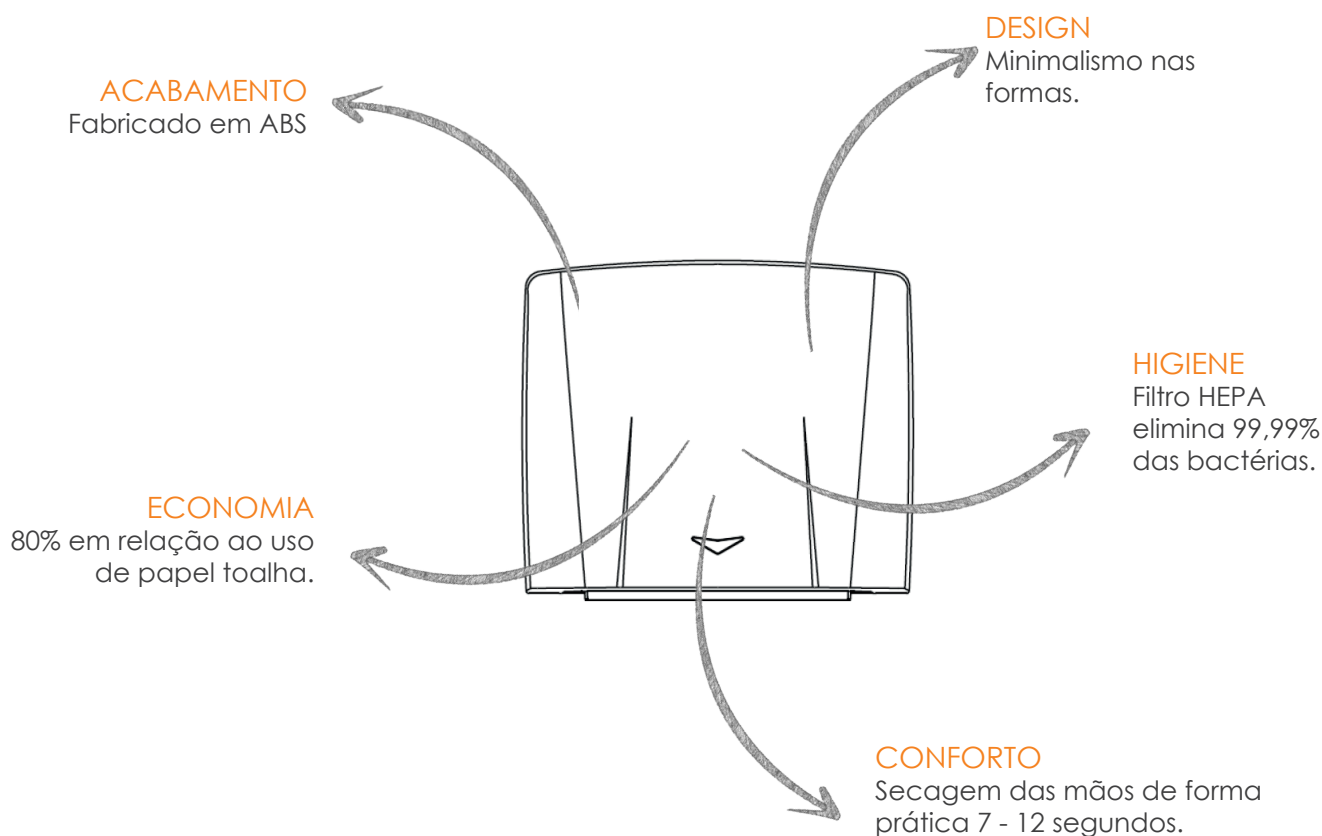

SECADOR DE MÃOS
SENSORIZADO
SMART HEPA

Secador de Mãos Sensorizado Smart Hepa

Fabricado em ABS, este secador funciona por sensor de presença. O usuário aproxima as mãos e, automaticamente, aciona o motor, liberando uma forte corrente de ar, o que facilita a secagem com conforto e segurança. De fácil instalação, é indicado para diversos locais como escolas, indústrias, aeroportos, shoppings e outros espaços públicos e privados, com média e alta circulação de pessoas.