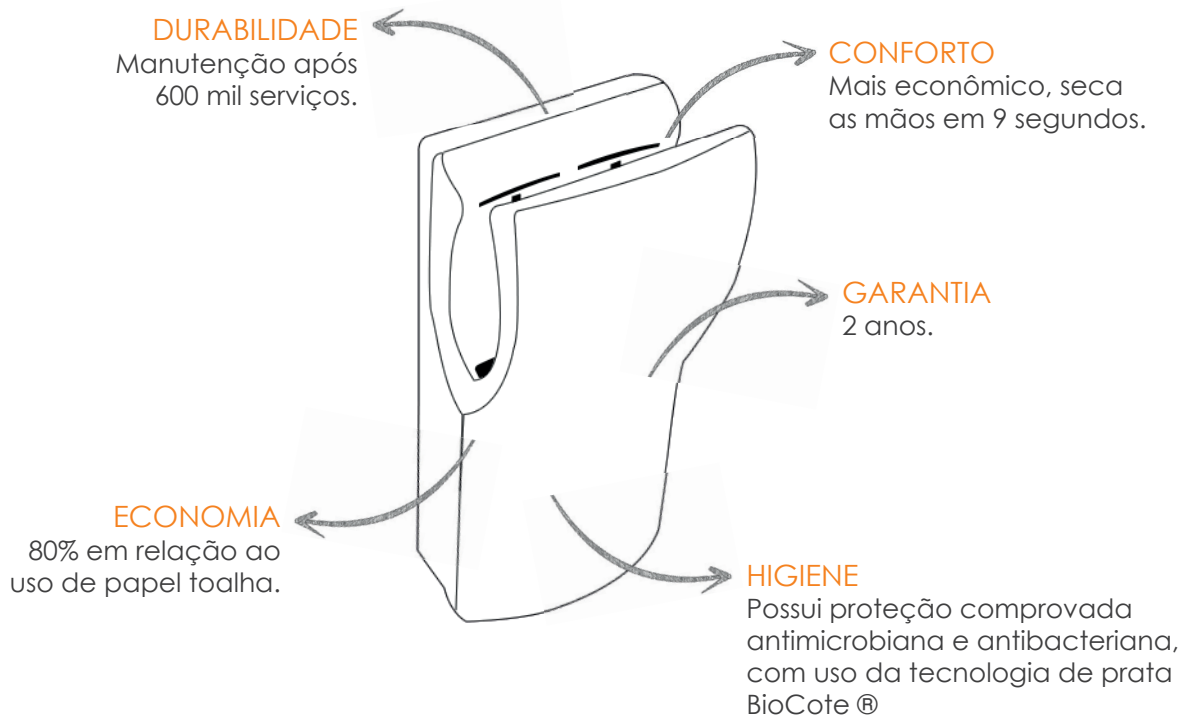

DRACO

SECADOR DE MÃOS
SENSORIZADO
DUAL PLUS

Secador de Mãos Sensorizado Dual Plus

Com design inovador, o modelo Dual Plus pertence a nova geração de máquinas de baixo consumo e alta eficiência. É de fácil manutenção e tem estrutura extremamente resistente a vandalismo. Possui proteção comprovada antimicrobiana e antibacteriana, com uso da tecnologia de prata BioCote®

Filtro HEPA.

73% mais econômico da categoria

Resistente a água e partículas.

Acessório opcional para conexão ao esgoto.

Quantidade de Secagens	Secador Consumo / Valor*	Papel Toalha Consumo / Valor**
1.000	3,05 Kw/h = R\$ 1,19	2.000 Folhas = R\$ 21,00
10.000	30,5Kw/h = R\$11,90	20.000 Folhas =R\$ 210,00
100.000	350 Kw/h = R\$ 119,00	200.000 Folhas = R\$ 2.100,00
500.000	1.525 Kw/h = R\$ 599,32	1.000.000 Folhas = R\$ 10.500,00