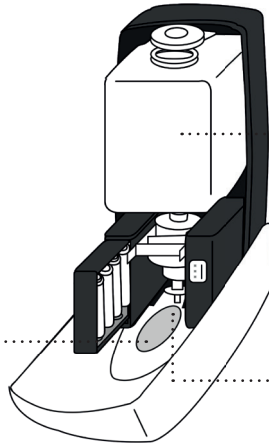

SABONETEIRA SENSOR
PAREDE
MEDICAL

Saboneteira Sensor Parede Medical

Ideal para lavatórios profissionais de laboratórios, clínicas médicas e odontológicas em que a completa higienização das mãos é fundamental, esta saboneteira de parede possui um dispensador automático de espumas e não utiliza refil, pois vem com recipiente para armazenamento do líquido. Feita em ABS, está disponível na versão à pilha.

FUNCIONALIDADE

Visor para acompanhar nível do produto.

VERSATILIDADE

Possibilita o uso de sabonetes líquidos antibactericidas, além de detergentes sintéticos

HIGIENE

Sistema HTEC de detecção, dispensa o contato manual.