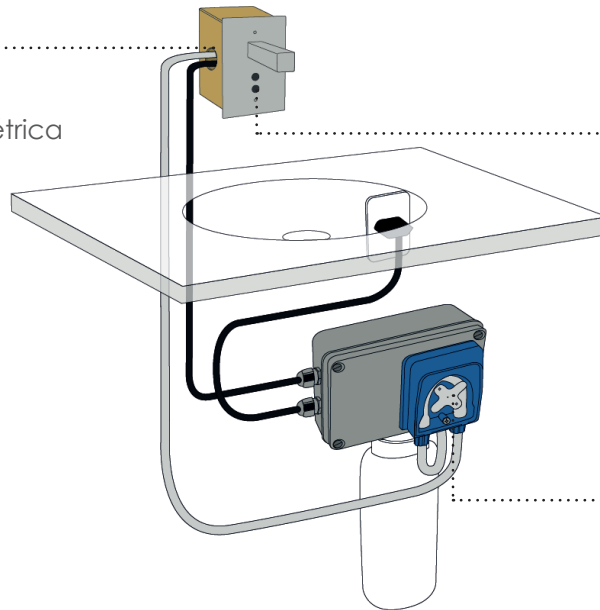

SABONETEIRA SENSOR  
PAREDE  
KÚBICA

# Saboneteira Sensor Parede Kúbica

Com design moderno e robustez, esta saboneteira automática de parede é ideal para ambientes com alto e médio tráfego de pessoas. Acionada automaticamente, sem o uso das mãos, dispensa uma dose de sabonete líquido através da detecção da presença do usuário. Tendo a praticidade com uma das suas principais características, não precisa de refil, pois vem com recipiente localizado abaixo da pia ou bancada. Disponível nas versões Elétrica Convencional ou PRO, com central de comando e abastecimento de sabonete único.

## HIGIENE

Sistema HTEC de detecção, dispensa o contato manual.