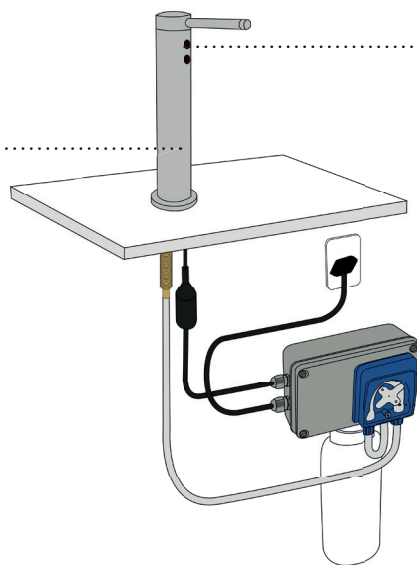

SABONETEIRA SENSOR
BANCADA

CLEAN ALTA

Saboneteira Sensor Bancada Clean Alta

Peça versátil e funcional, esta saboneteira atende as necessidades de lavatórios profissionais (laboratórios, clínicas médicas e odontológicas), além de locais com médio e alto tráfego de pessoal. Perfeita para ser utilizada com cubas de apoio, possui acionamento automático, dispensando uma dose de sabonete líquido, através da detecção da presença do usuário, sem contato manual.

HIGIENE

Sistema HTEC de detecção, dispensa o contato manual.

RESISTÊNCIA

Não há partes mecânicas passíveis de desgaste, que o usuário tenha acesso ou interferência

DURABILIDADE

Eletro-bomba peristáltica de alta eficiência e durabilidade