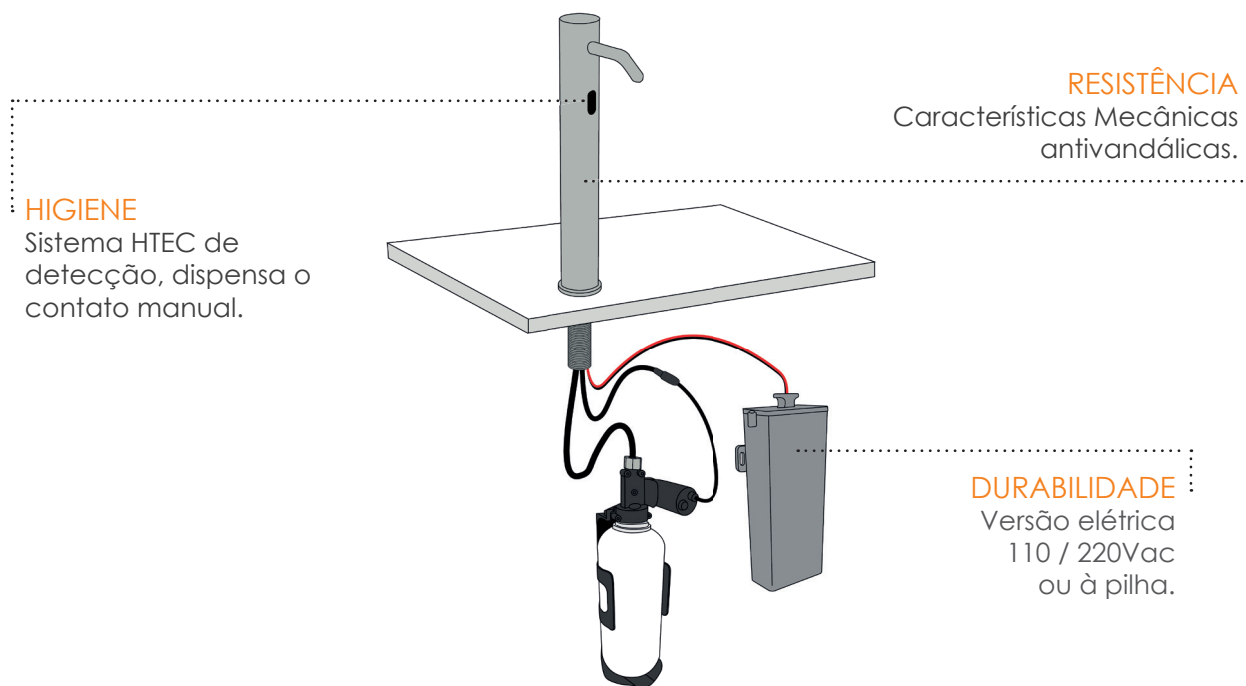

SABONETEIRA SENSOR
BANCADA

PÓLUX ALTA

Saboneteira Sensor Bancada Pólux Alta

Ideal para lavatórios profissionais (laboratórios, clínicas médicas e odontológicas) ou locais com alto e médio tráfego de pessoas, esta saboneteira é perfeita para ser utilizada em conjunto com cubas de apoio. Unindo design moderno, robustez e praticidade, possui acionamento automático, dispensando uma dose de sabonete líquido sem contato manual, ou seja, através da detecção da presença do usuário. Não precisa de refil, pois possui um recipiente de sabonete localizado abaixo da pia ou bancada. Disponível na versão elétrica 110 / 220Vac e à pilha.