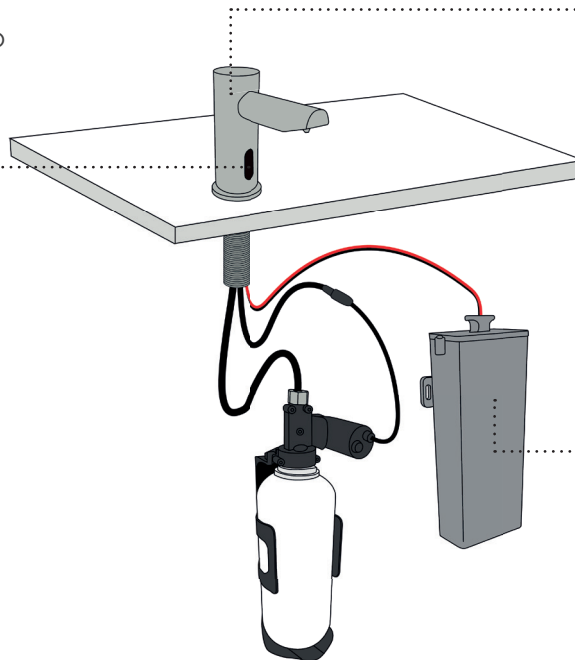

Saboneteira Sensor Bancada Pólux

Com design moderno e alta durabilidade, esta peça é ideal para ambientes com alto e médio tráfego de pessoas. Com acionamento por sensor, dispensa uma dose de sabonete líquido através da detecção da presença do usuário, sem contato manual. Vem com recipiente de sabonete localizado abaixo da pia ou bancada, por isso não necessita de refil. Disponível na versão elétrica 110 / 220Vac e à pilha.

HIGIENE

Sistema HTEC de detecção, dispensa o contato manual.

RESISTÊNCIA

Características Mecânicas antivandálicas.

DURABILIDADE

Versão elétrica 110 / 220Vac e à pilha.

Garantia de 10 anos

Acionamento por Sensor

Durabilidade

Ambientes de alto e médio tráfego

PORQUE DRACO

Automação proporciona higiene, economia de recursos e máximo conforto na utilização.

Maior durabilidade e por consequência maior garantia e menor custo a médio e longo prazo.

Ampla espectro de preços dentro da maior linha de automação do mercado brasileiro.

Apoio total aos especificadores com informações que vão além dos próprios produtos e atendimento consultivo personalizado.

Suporte a Obra orientando a aplicação dos produtos e acompanhando a finalização e entrega das chaves.

Programa de treinamento da Equipe de Manutenção e de Limpeza.

Empresa Brasileira jovem, presente em milhares de estabelecimentos em todo o território nacional, a serviço da melhor experiência para cada um.