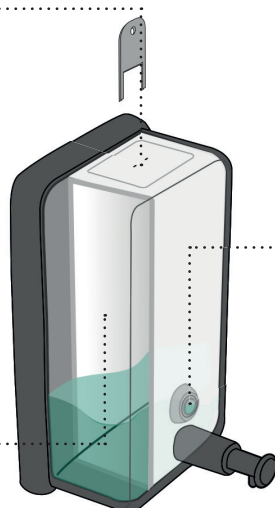

# Saboneteira Pressão Paredre Dracopress

Indicada para ambientes de médio tráfego de pessoas como bares, restaurantes, instituições de ensino, entre outros, esta saboneteira temporizada de parede pode ser utilizada com sabonetes líquidos e bactericidas, além de detergentes sintéticos. Tem acionamento manual, fechamento automático e capacidade de 1.200 ml. O revestimento plástico, em seu interior, permite que seja utilizado qualquer líquido, além de sabonete, creme, álcool e alguns degermantes.

## RESISTÊNCIA

Abertura por dispositivo antivandalismo

## DURABILIDADE

Proteção Interna de Plástico. O líquido não entra em contato com o Inox.