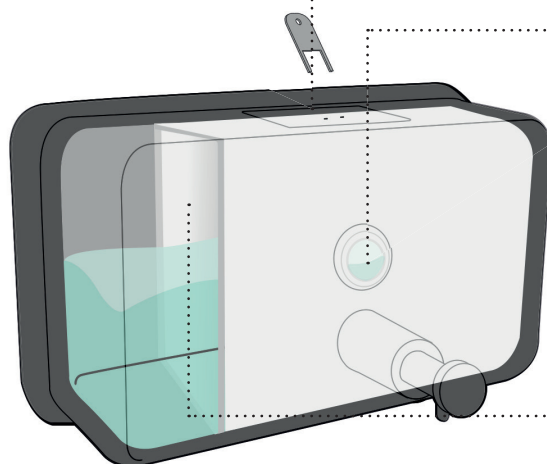

SABONETEIRA PRESSÃO
PAREDE

DRACOPRESS
HORIZONTAL

Saboneteira Parede Dracopress Horizontal

Indicada para ambientes de médio tráfego de pessoas como bares, restaurantes, instituições de ensino, entre outros, esta saboneteira temporizada de parede pode ser utilizada com sabonetes líquidos e bactericidas, além de detergentes sintéticos. Tem acionamento manual, fechamento automático e capacidade de 1.200 ml. O revestimento plástico, em seu interior, permite que seja utilizado qualquer líquido, além de sabonete, creme, álcool e alguns degermantes.

RESISTÊNCIA

Abertura por dispositivo antivandalismo

FUNCIONALIDADE

Visor para acompanhar nível do produto.

DURABILIDADE

Proteção Interna de Plástico. O líquido não entra em contato com o Inox.

Garantia de 10 anos