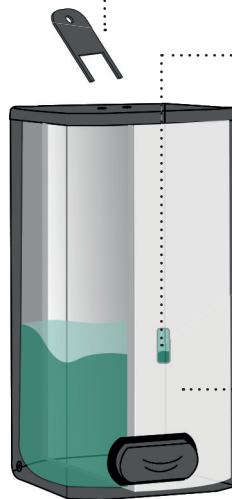

SABONETEIRA PRESSÃO
PAREDE

PRIME PRESS
ESPUMA

Saboneteira Pressão Parede Prime Press Espuma

Esta saboneteira espuma de parede de tem como marca registrada a robustez e praticidade. Fabricada em aço inox AISI 304, é acionada por botão de pressão dispensando uma dose de espuma, ideal para ambientes com alto e médio tráfego de pessoas.

RESISTÊNCIA

Abertura por dispositivo antivandalismo

FUNCIONALIDADE

Visor para acompanhar nível do produto.

DURABILIDADE

Proteção Interna de Plástico. O líquido não entra em contato com o Inox.

Garantia de 10 anos