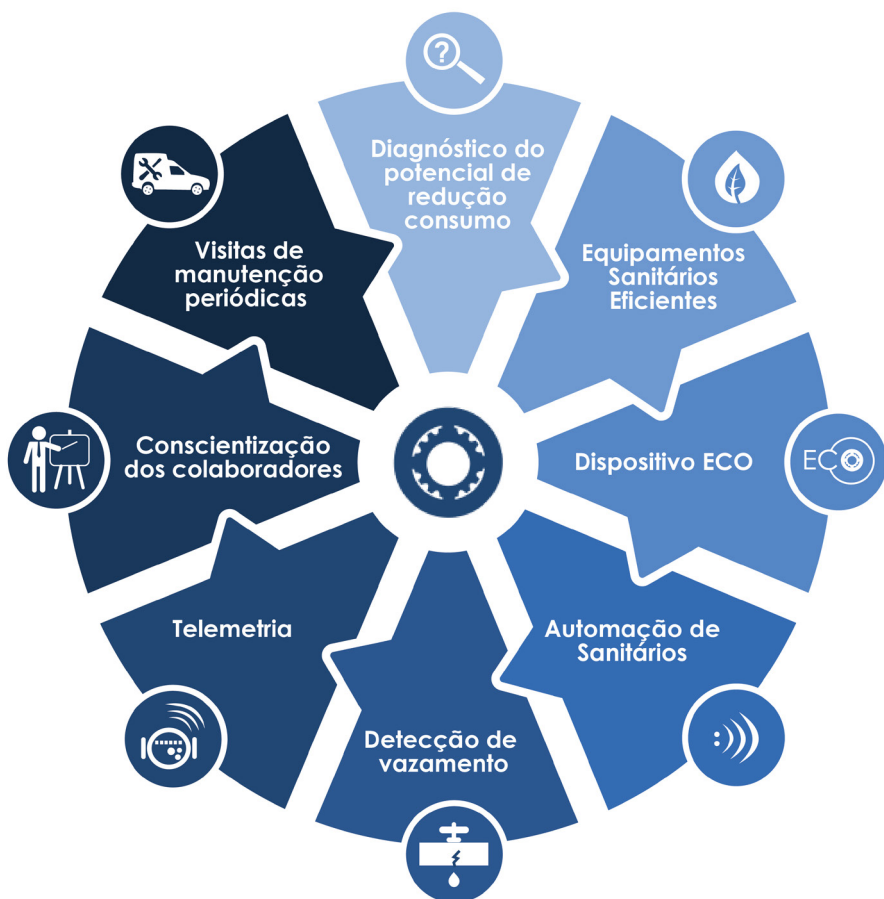

Design

Garantia Dupla

Fácil implantação

Alguns de nossos clientes

REDUZA O CONSUMO DE ÁGUA COM PROJETO ECO

Pensando sempre em gestão e economia de água a DRACO apresenta: PROJETO ECO, sistema de consultoria, gerenciamento e implantação de equipamentos que gera economia de água sem perda do conforto. Economizar água é fácil e possível com a simples implantação do PROJETO ECO nos pontos de consumo.