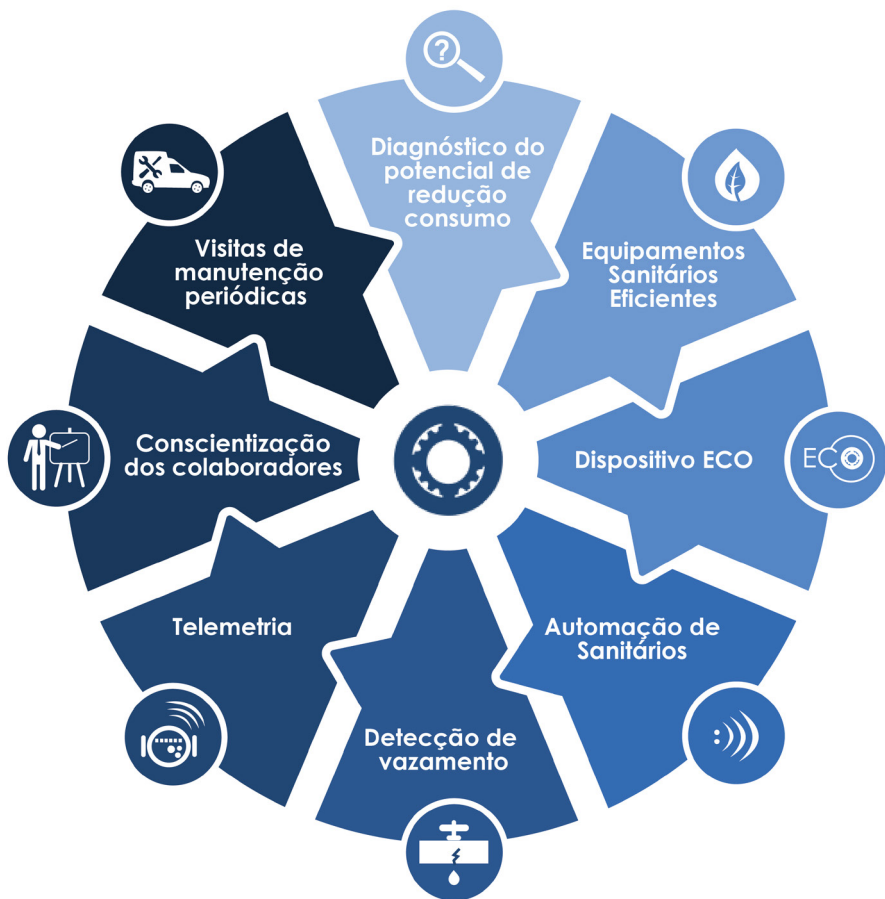

## Cozinha

Ambulatório

Por que DRACO

Durabilidade

Fácil limpeza

1997 Tradição

Design

Garantia Dupla

## REDUZA O CONSUMO DE ÁGUA COM PROJETO ECO

Pensando sempre em gestão e economia de água a DRACO apresenta: PROJETO ECO, sistema de consultoria, gerenciamento e implantação de equipamentos que gera economia de água sem perda do conforto. Economizar água é fácil e possível com a simples implantação do PROJETO ECO nos pontos de consumo.