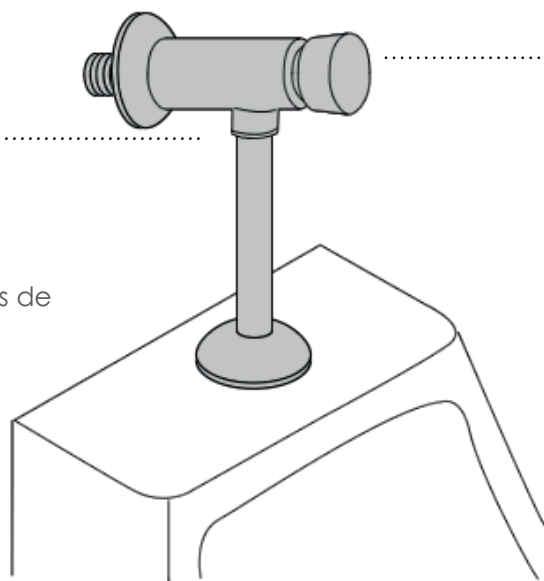

Válvula de Mictório Dracopress

Indicada para locais com circulação média de pessoas, como bares, restaurantes, instituições de ensino, entre outros, esta válvula tem acionamento por toque e fechamento automático.

ECONOMIA

Com acionamento manual e fechamento automático

DESIGN VERSÁTIL

Adapta-se a diversos estilos de sanitários

Dupla garantia

Acionamento por Pressão

Durabilidade

Ambientes de alto e médio tráfego

PORQUE DRACO

Automação proporciona higiene, economia de recursos e máximo conforto na utilização.

Maior durabilidade e por consequência maior garantia e menor custo a médio e longo prazo.

Ampla espectro de preços dentro da maior linha de automação do mercado brasileiro.

Apoio total aos especificadores com informações que vão além dos próprios produtos e atendimento consultivo personalizado.

Suporte a Obra orientando a aplicação dos produtos e acompanhando a finalização e entrega das chaves.

Programa de treinamento da Equipe de Manutenção e de Limpeza.

Empresa Brasileira jovem, presente em milhares de estabelecimentos em todo o território nacional, a serviço da melhor experiência para cada um.