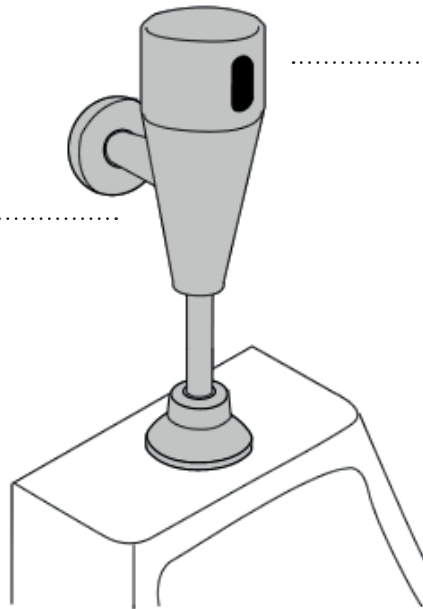

VÁLVULA DE MICTÓRIO  
EXTERNO

FIT

# Válvula de Mictório Sensor Fit

Indicada para locais com alto tráfego de pessoas, esta válvula é acionada através de sensor, sem contato manual, pois possui um sistema de detecção da presença do usuário. Com design moderno, evita o desperdício de água e está disponível na versão à pilha.

**RESISTÊNCIA**  
Válvula de alta durabilidade

**HIGIÊNE**  
Detecta presença do usuário e na ausência, automaticamente, efetua a descarga

Dupla garantia

Acionamento por Sensor

Durabilidade

Ambientes de alto e médio tráfego