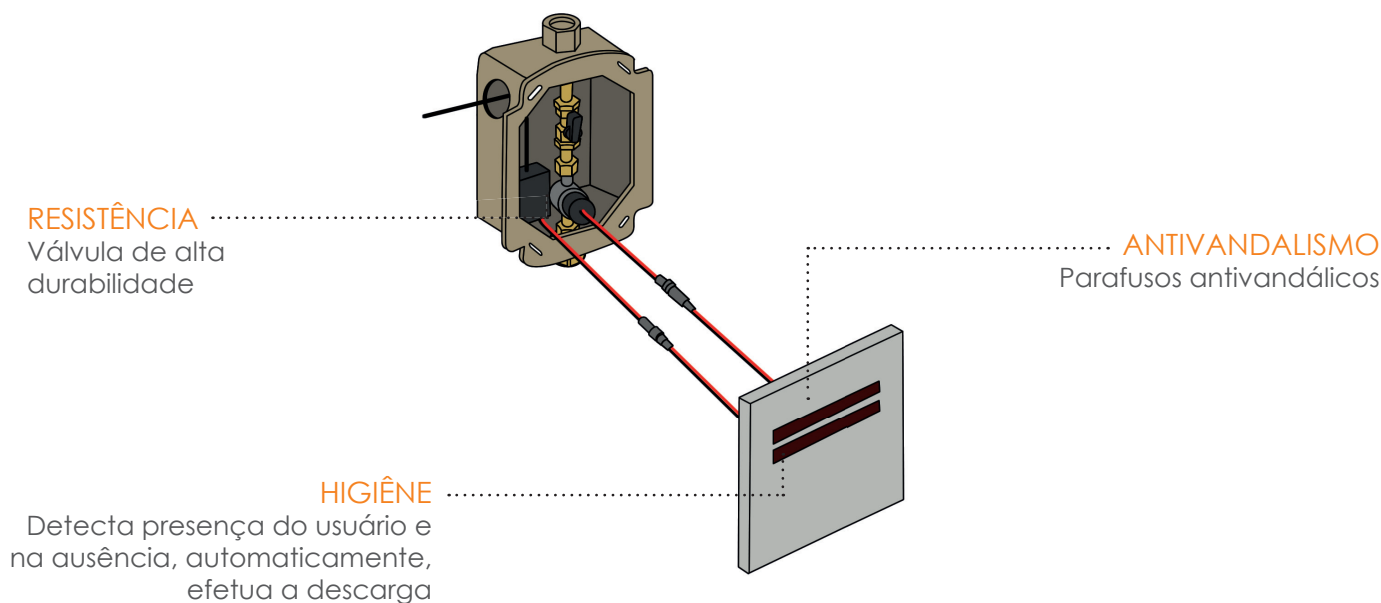

VÁLVULA DE MICTÓRIO
EM BUTIR
PÓLUX

Válvula de Mictório Sensorizada Pólux

Indicada para sanitários com alto e médio tráfego de pessoas, a Válvula Pólux é acionada automaticamente, sem contato manual, através de sensores que detectam a presença do usuário. Seu funcionamento sensorizado contribui para a economia de água e para manter o ambiente sempre higienizado. Disponível na versão elétrica que opera com 110/220Vac e à pilha.

Dupla garantia

Acionamento por Sensor

Durabilidade

Ambientes de alto e médio tráfego

PORQUE DRACO

Automação proporciona higiene, economia de recursos e máximo conforto na utilização.

Maior durabilidade e por consequência maior garantia e menor custo a médio e longo prazo.