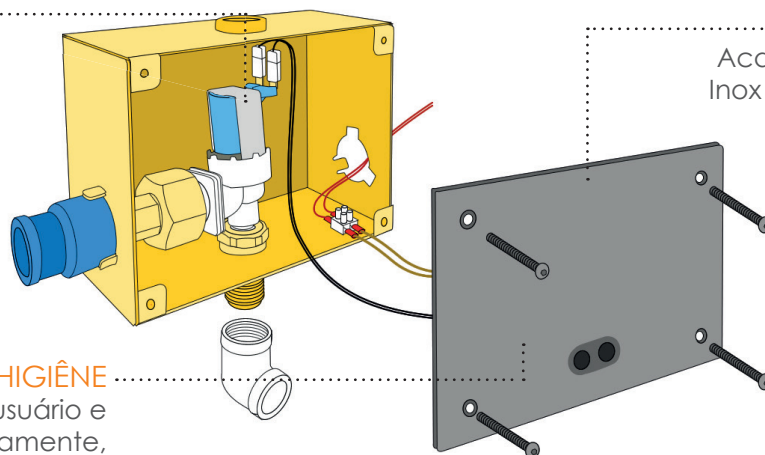

VÁLVULA DE MICTÓRIO

EMBUTIR

DK

Válvula de Mictório Sensorizada DK

Sanitários com alto e médio tráfego de pessoas precisam de peças resistentes, de fácil manutenção, que evitem desperdício e contribuam para a higienização do ambiente. Pensando nisso, a DRACO desenvolveu a válvula para mictório DK com acionamento automático, ou seja, sem contato manual e através de sensor que detectam a presença do usuário.

RESISTÊNCIA

Válvula de alta durabilidade

DURABILIDADE

Acabamento robusto em Aço Inox 304 escovado e parafusos antivandálicos

HIGIÊNE

Detecta presença do usuário e na ausência, automaticamente, efetua a descarga