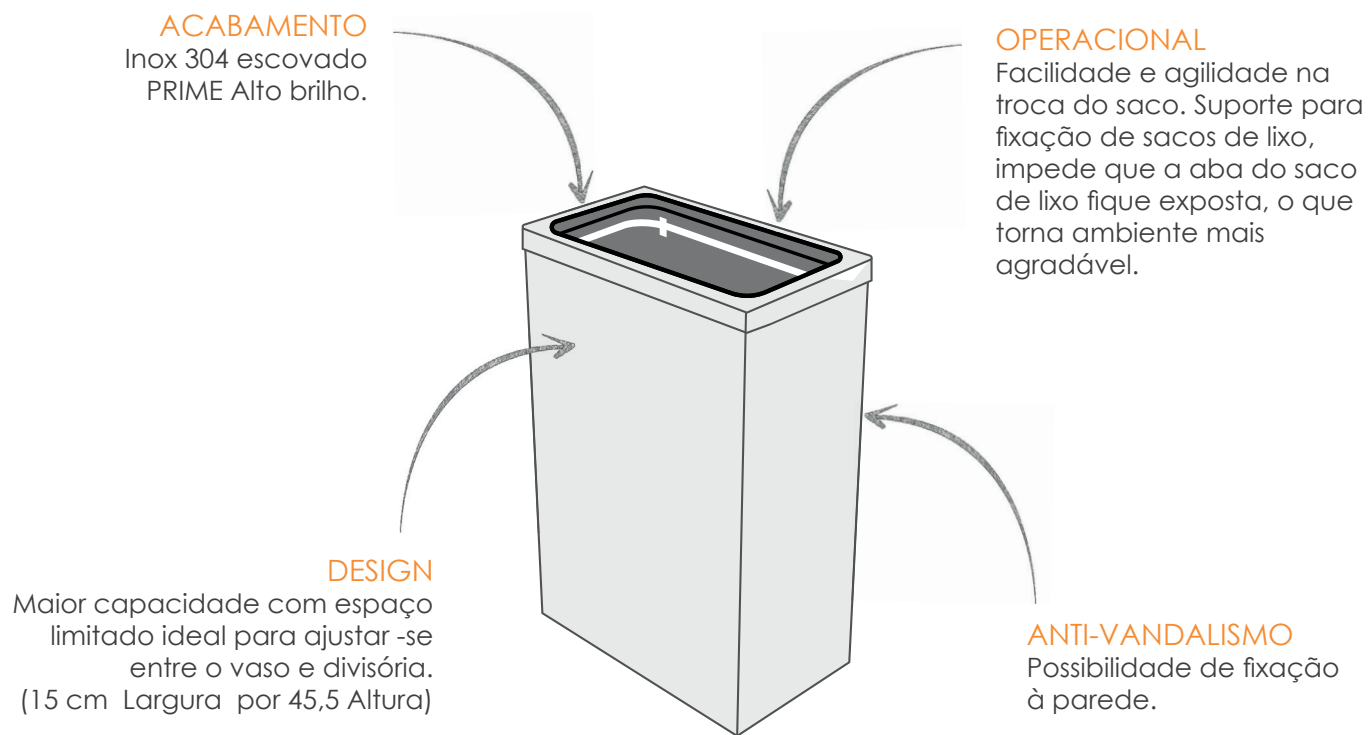

DRACO

LIXEIRA INOX  
QUADRAT 9

# Lixeira Inox Prime Quadrat 9 - 70.229

Desenvolvida para solucionar o problema das lixeiras convencionais, frágeis e de pequena capacidade, erroneamente utilizadas nos W.C.s de sanitários coletivos. Sempre inovando em soluções para sanitários coletivos, desenvolvemos a Lixeira QUADRAT 9, que com seu formato, permite uma excelente capacidade e se adequa ao limitado espaço entre vaso e a parede divisória.