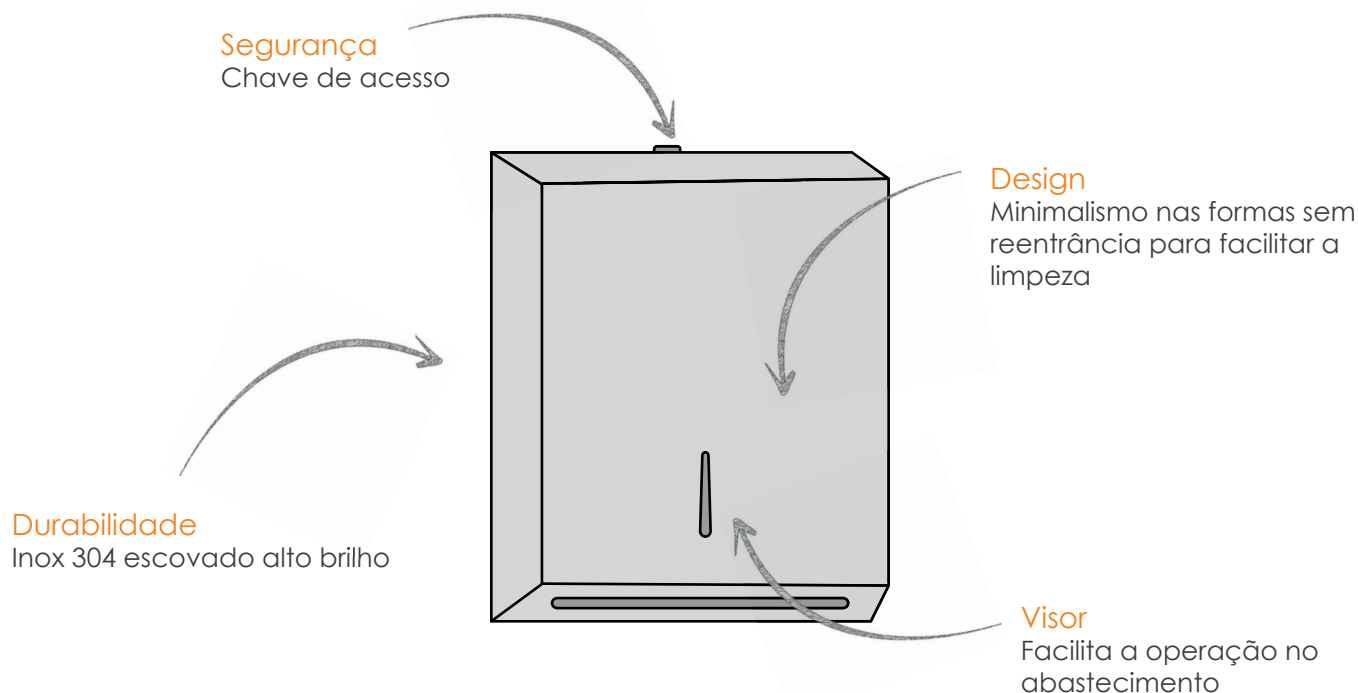

# Dispenser Papel Toalha Interfolhado Inox BASIC

Desenvolvido pela DRACO para atender locais públicos, onde é necessário orientar e oferecer a correta higienização das mãos como shoppings, aeroportos, terminais metropolitanos entre outros. Este Totem possui design moderno e harmônico que se adapta a diferentes ambientes, fabricado em madeira e SSA (Superfície Solida Acrílica) de fácil limpeza. Exclusivo para fixação de dispenser de degermantes com sensor.