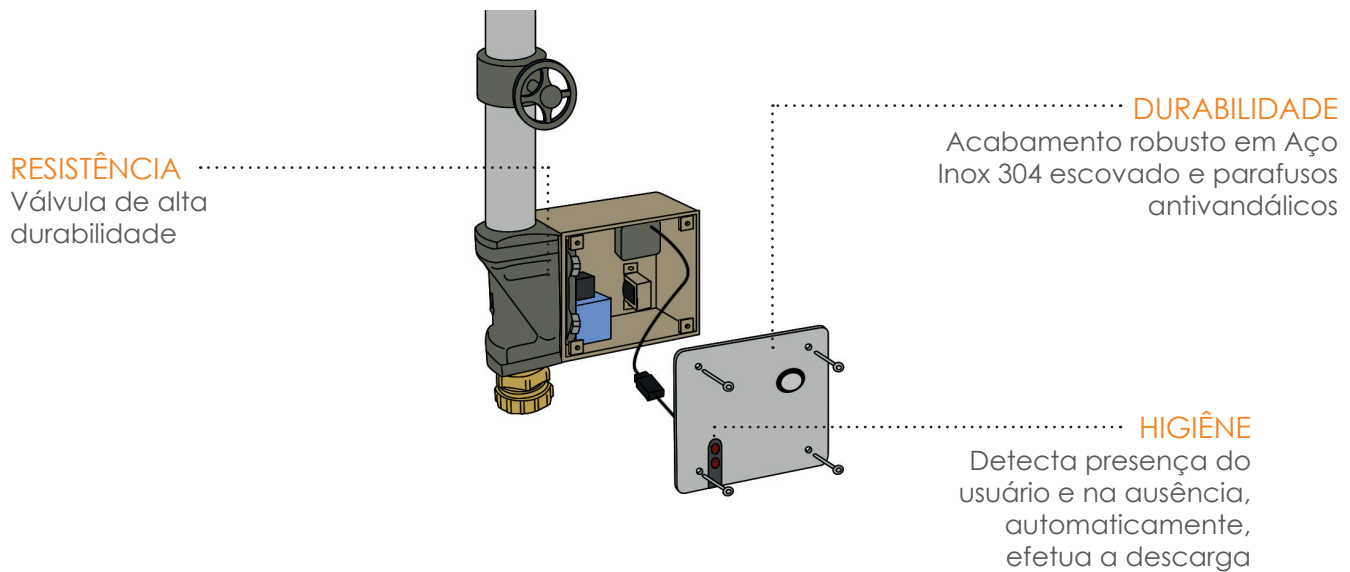

VÁLVULA DE DESCARGA  
EMBUTIR  
ECO

# Válvula de Descarga Sensorizada Eco

Sensorizada, esta válvula de descarga é ideal para atender locais de alto e médio tráfego de pessoas e foi desenvolvida com base nos mais atuais conceitos de sustentabilidade. Entre as vantagens oferecidas, reduz significativamente o consumo de água, pois libera apenas 6 litros por descarga, funcionando de acordo com normas internacionais. Isso é possível através do seu sistema de detecção do usuário, que monitora a utilização do vaso sanitário, efetuando a descarga logo após sua utilização. Assim, o ambiente fica sempre higienizado e agradável.