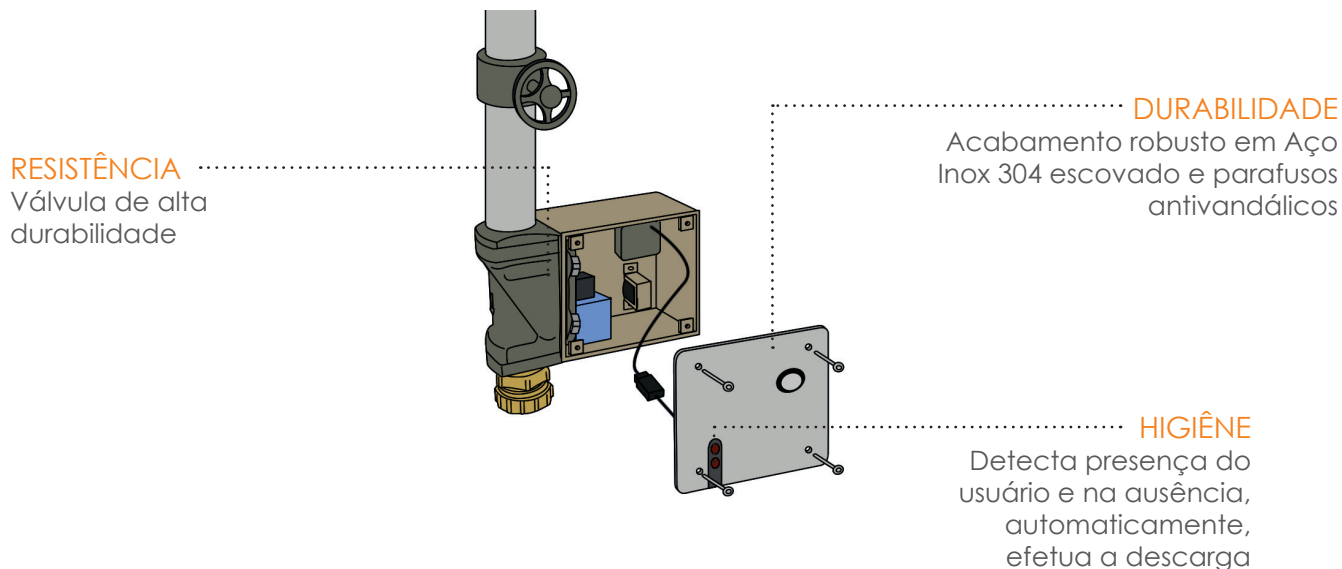

VÁLVULA DE DESCARGA  
EMBUTIR  
ECO

# Válvula de Descarga Sensorizada Eco

Sensorizada, esta válvula de descarga é ideal para atender locais de alto e médio tráfego de pessoas e foi desenvolvida com base nos mais atuais conceitos de sustentabilidade. Entre as vantagens oferecidas, reduz significativamente o consumo de água, pois libera apenas 6 litros por descarga, funcionando de acordo com normas internacionais. Isso é possível através do seu sistema de detecção do usuário, que monitora a utilização do vaso sanitário, efetuando a descarga logo após sua utilização. Assim, o ambiente fica sempre higienizado e agradável.