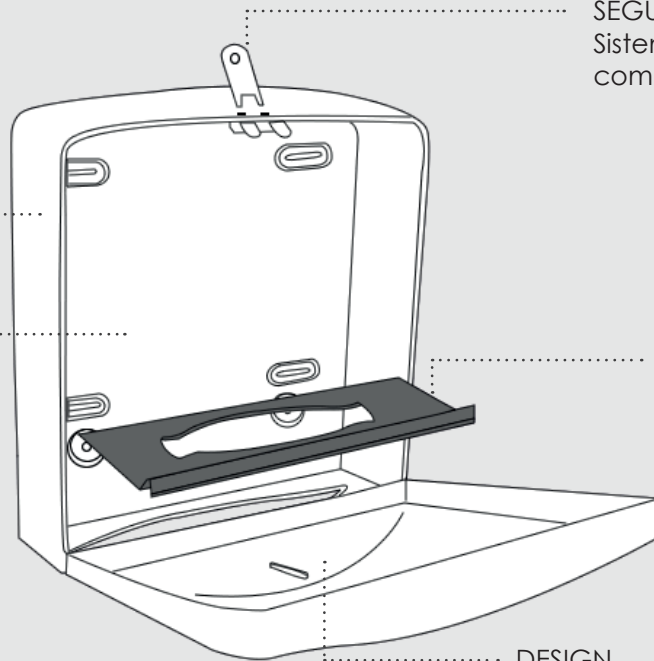

# Dispenser de Papel Interfolhado PRIME

Desenvolvido para atender locais com circulação média de pessoas, este dispenser de papel toalha interfolhado fabricado em aço inox escovado, tem estrutura resistente e dispositivo de abertura que impede o vandalismo. Possui acessório economizador (opcional), que garante a retirada de uma só folha por vez, evitando desperdícios.

## RESISTÊNCIA

Fixação multiponto