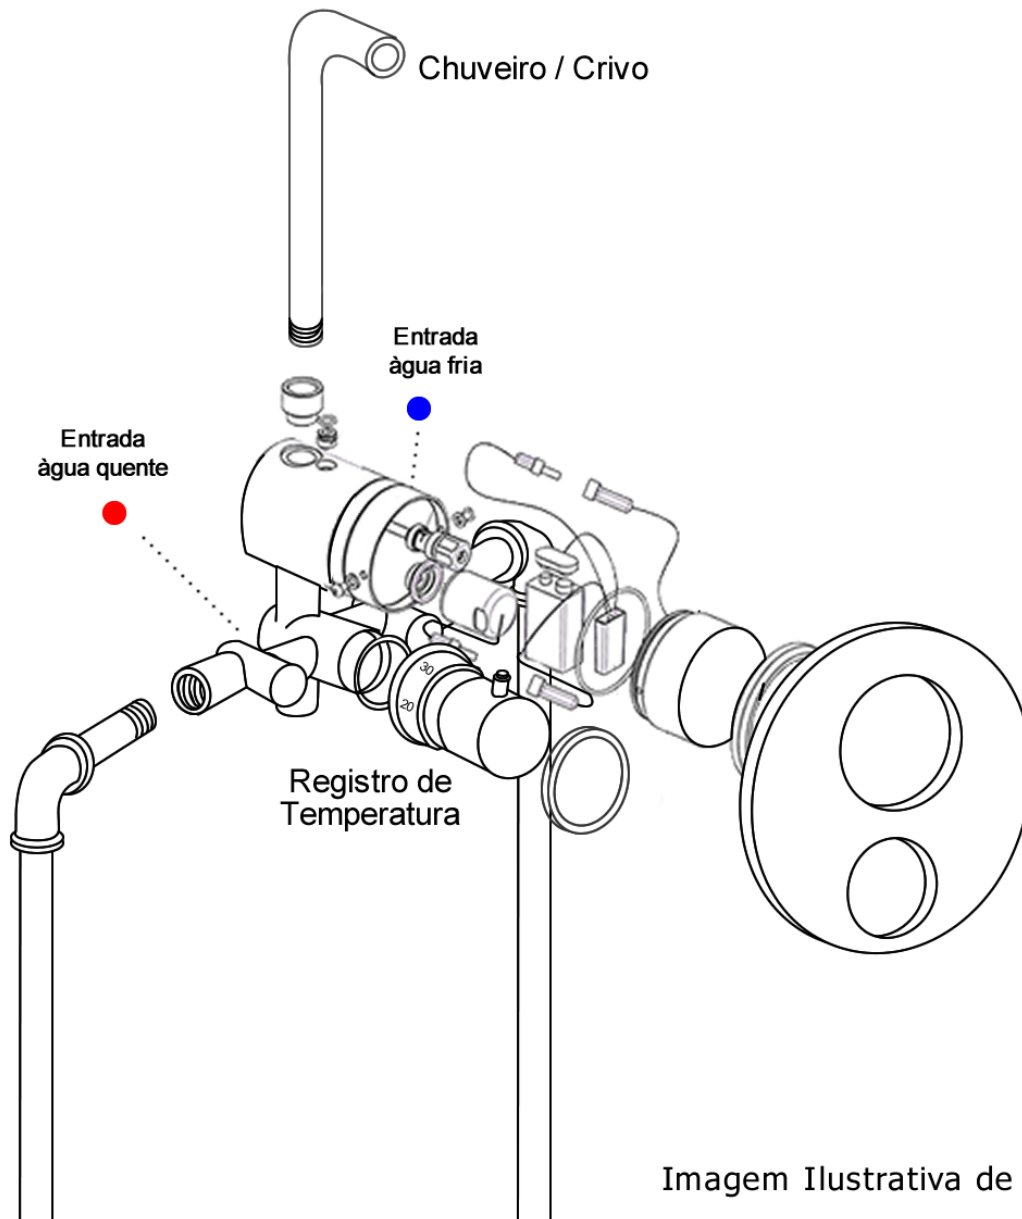

Temporizador de Chuveiro Fit Mix - 80.612

Imagem Ilustrativa de Instalação