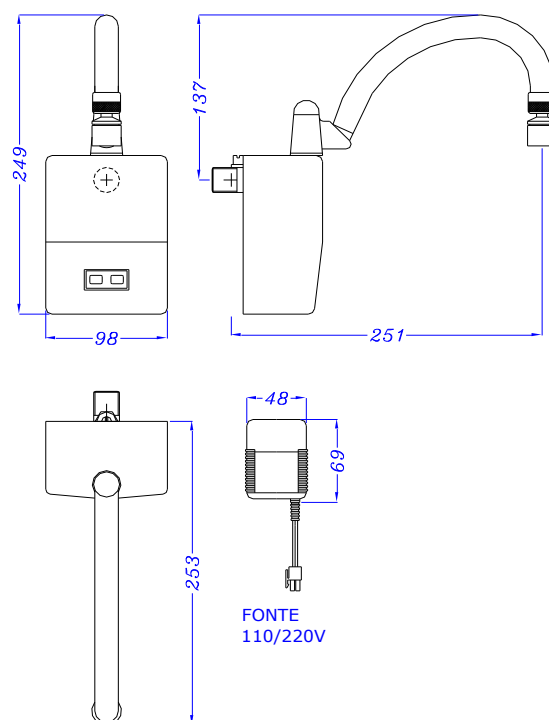

Dimensional

DRACO ELETRÔNICA Indústria e Comércio Ltda
Rua Heitor dos Prazeres, 245 São Paulo – SP CEP 05522-000
Fone: (11) 3742-2474 Fone / Fax: (11) 3742-4952
www.dracoeletronica.com.br