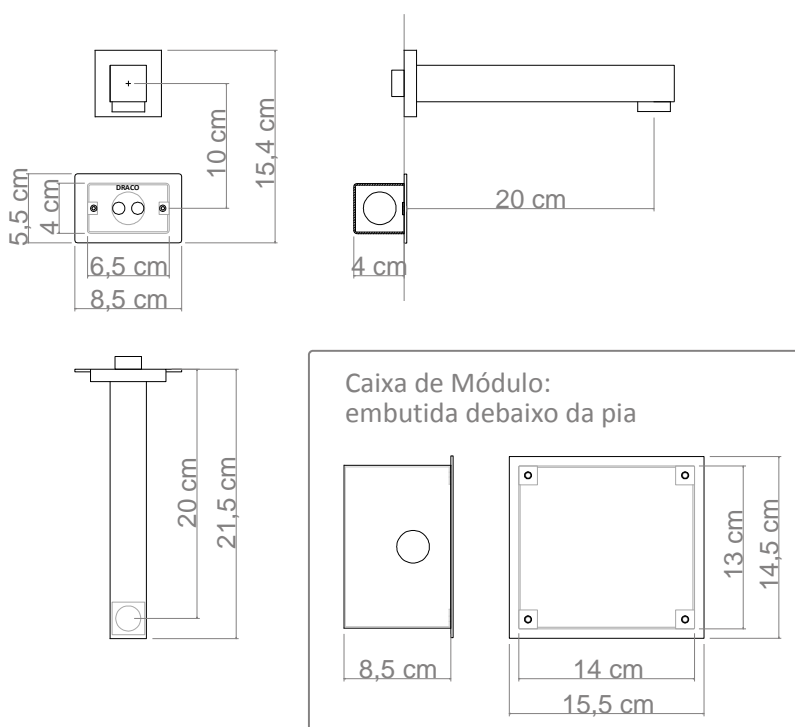

Torneira Eletrônica de Parede

Modelo Kúbica

Torneira de parede com sensor Infravermelho:
acionamento automático pela presença do usuário
sem contato manual

**Indicada para uso em ambientes de linhas limpas e
arrojadas**

Informações Técnicas:

Versão	Alimentação	Consumo	Operação	Vazão	Conexão	Despacho
Elétrica	110/220Vca	0,5W rep. 8W acion	NBR 5626	0,07L/seg 4 L/min *	½"	2,0Kg
Misturador	110/220Vca	0,5W rep. 16W acio	NBR 5626	Registros p/ ajuste	½"	2,2Kg

* Regulador de vazão opcional de 0,03 L/seg - 1,8 L/min

Versão	Código
Elétrica	90.570
Misturador	90.571

Dimensional

Instalação Torneira Parede Sensor

Padrão Embutida

MIX (misturador)