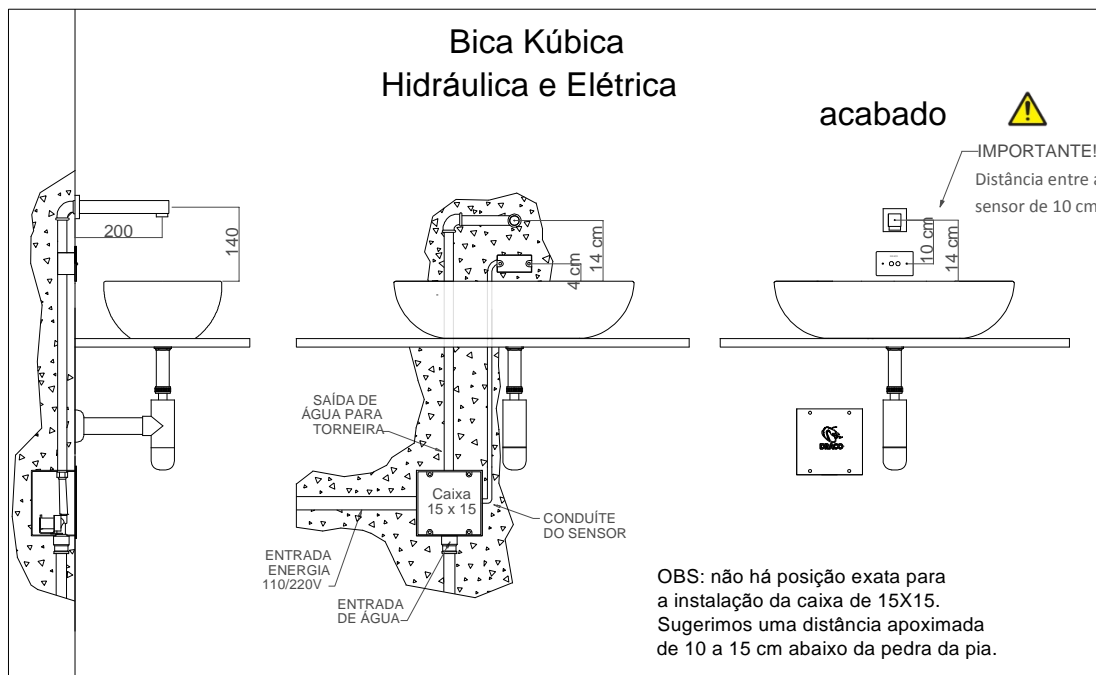

Torneira Eletrônica de Parede

Modelo Kúbica

Torneira de parede com sensor Infravermelho:
acionamento automático pela presença do usuário
sem contato manual

**Indicada para uso em ambientes de linhas limpas e
arrojadas**

Informações Técnicas:

Versão	Alimentação	Consumo	Operação	Vazão	Conexão	Despacho
Elétrica	110/220Vca	0,5W rep. 8W acion	NBR 5626	0,07L/seg 4 L/min *	½"	2,0Kg
Misturador	110/220Vca	0,5W rep. 16W acio	NBR 5626	Registros p/ ajuste	½"	2,2Kg

* Regulador de vazão opcional de 0,03 L/seg - 1,8 L/min

Versão	Código
Elétrica	90.570
Misturador	90.571

Dimensional

Instalação Torneira Parede Sensor

Padrão Embutida

MIX (misturador)