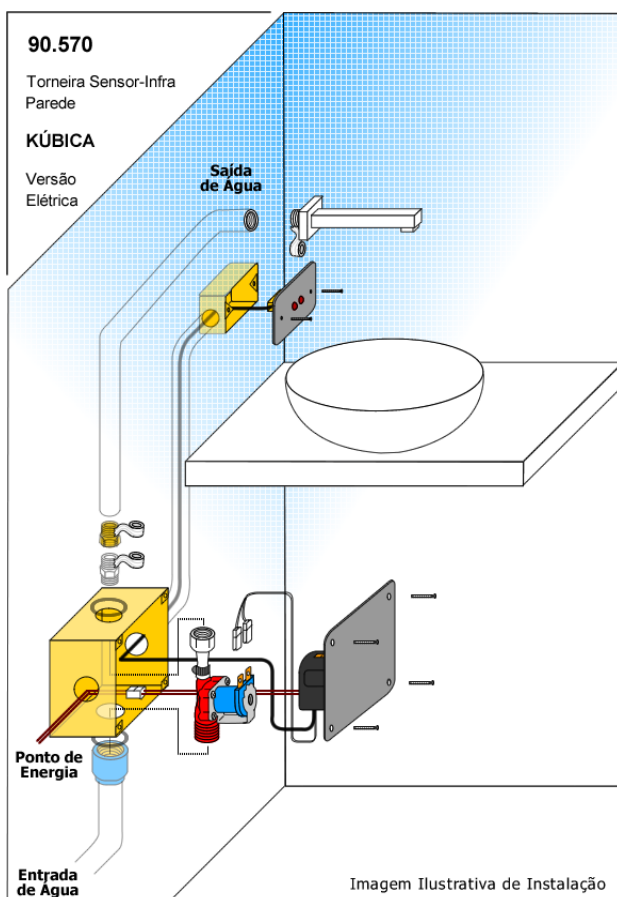

Torneira Eletrônica de Parede

Modelo Kúbica

Torneira de parede com sensor Infravermelho:
acionamento automático pela presença do usuário
sem contato manual

**Indicada para uso em ambientes de linhas limpas e
arrojadas**

Informações Técnicas:

Versão	Alimentação	Consumo	Operação	Vazão	Conexão	Despacho
Elétrica	110/220Vca	0,5W rep. 8W acion	NBR 5626	0,07L/seg 4 L/min *	½"	2,0Kg
Misturador	110/220Vca	0,5W rep. 16W acio	NBR 5626	Registros p/ ajuste	½"	2,2Kg

* Regulador de vazão opcional de 0,03 L/seg - 1,8 L/min

Versão	Código
Elétrica	90.570
Misturador	90.571

Dimensional

Instalação Torneira Parede Sensor

Padrão Embutida

MIX (misturador)