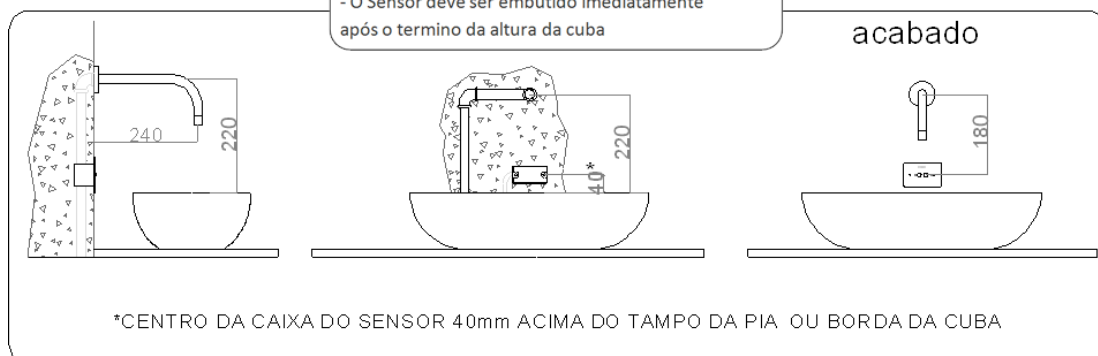

Torneira Eletrônica Parede

Modelo CLEAN

Torneira de parede com sensor Infravermelho: acionamento automático pela presença do usuário **sem contato manual**

Indicada para uso em ambientes de linhas limpas e arrojadas

*Regulador de vazão opcional de 0,03 L/seg - 1,8 L/min

Versão	Código
Elétrica	90.550
Misturador	90.551

Dimensional

IMPORTANTE!

- Deve ser observada a distância entre a Bica e o Sensor, de 18 cm entre centros
- O Sensor deve ser embutido imediatamente após o termino da altura da cuba

*CENTRO DA CAIXA DO SENSOR 40mm ACIMA DO TAMPO DA PIA OU BORDA DA CUBA

Instalação Torneira Parede Sensor

Modelo CLEAN

Padrão Embutida

MIX (misturador)