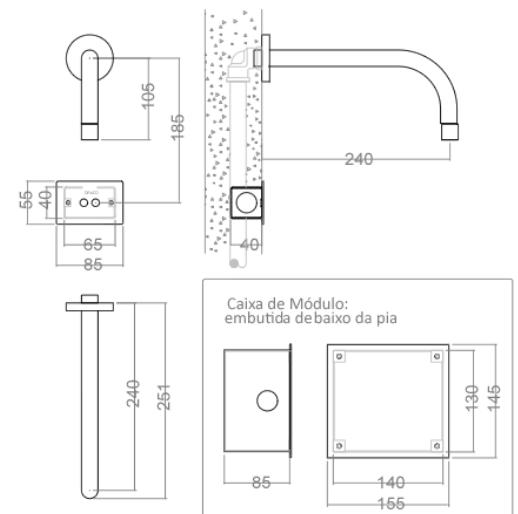

Torneira Eletrônica Parede

Modelo CLEAN

Torneira de parede com sensor Infravermelho: acionamento automático pela presença do usuário **sem contato manual**

Indicada para uso em ambientes de linhas limpas e arrojadas

Informações Técnicas:

Versão	Alimentação	Consumo	Operação	Vazão	Conexão	Despacho
Elétrica	110/220V	0,5W repouso 8W acionada	NBR 5626	0,07L/seg 4 L/min *	1/2"	2,0Kg
Misturador	110/220V	0,5W repouso 16W acionada	NBR 5626	Registros p/ ajuste	1/2"	2,0Kg

*Regulador de vazão opcional de 0,03 L/seg - 1,8 L/min

Versão	Código
Elétrica	90.550
Misturador	90.551

Dimensional

IMPORTANTE!

- Deve ser observada a distância entre a Bica e o Sensor, de 18 cm entre centros
- O Sensor deve ser embutido imediatamente após o termino da altura da cuba

*CENTRO DA CAIXA DO SENSOR 40mm ACIMA DO TAMPO DA PIA OU BORDA DA CUBA

Instalação Torneira Parede Sensor

Modelo CLEAN

Padrão Embutida

MIX (misturador)