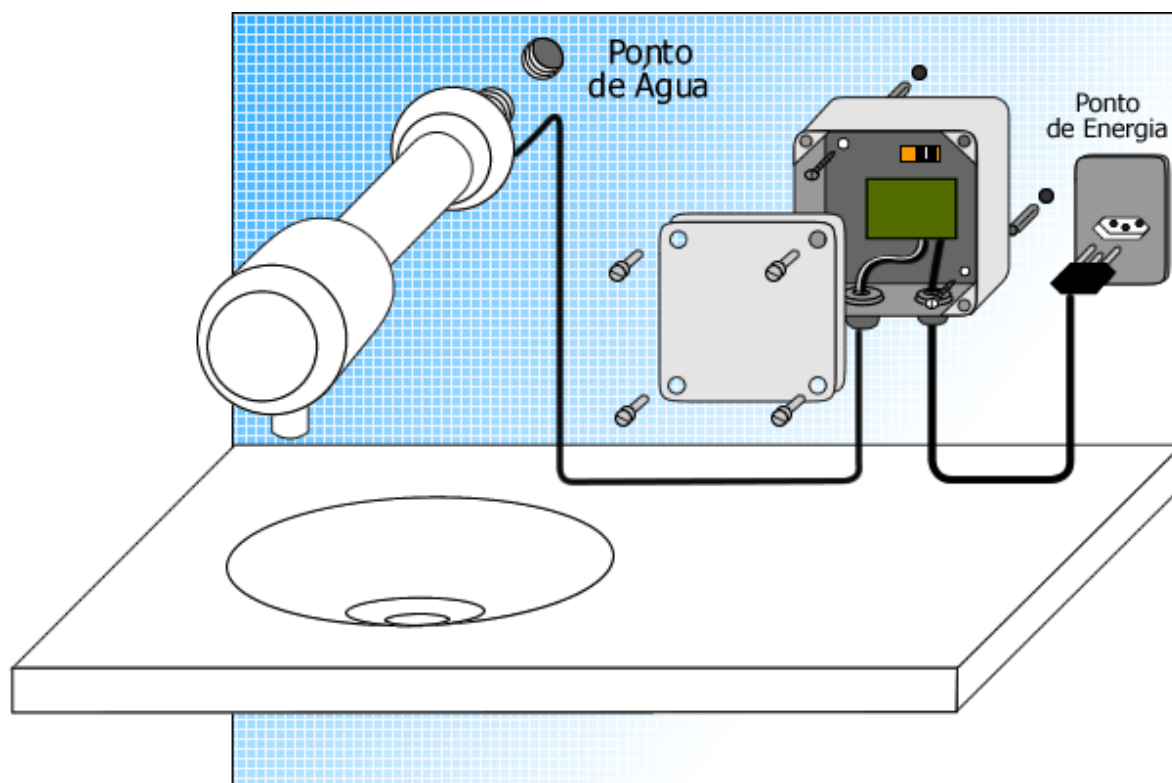

Torneira Eletrônica Parede

Modelo WATERMATIC

Torneira de parede em aço Inox com Sensor Infravermelho de acionamento automático pela presença do usuário, sem contato manual

Informações Técnicas

Versão	Alimentação	Consumo	Operação	Vazão	Conexão	Despacho
Profissional*	110/220Vca	0,5W rep. 8W acion.	NBR 5626 NBR 9050	0,07L/seg (4L/min)	1/2"	1,4 Kg

* Versão Profissional opção de No-break de 24hs

Instalação

Código
90.376

Dimensional

Instalação Torneira Parede Sensor

Modelo WATERMATIC

DRACO ELETRÔNICA Indústria e Comércio

Rua Heitor dos Prazeres, 231 São Paulo – SP CEP 05522-000