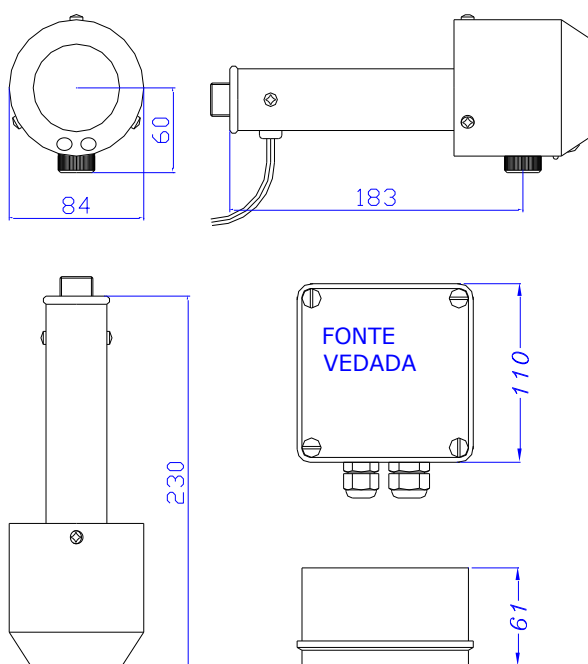

Torneira Eletrônica Parede

Modelo WATERMATIC

Torneira de parede em aço Inox com Sensor Infravermelho de acionamento automático pela presença do usuário, sem contato manual

Informações Técnicas

Versão	Alimentação	Consumo	Operação	Vazão	Conexão	Despacho
Profissional*	110/220Vca	0,5W rep. 8W acion.	NBR 5626 NBR 9050	0,07L/seg (4L/min)	1/2"	1,4 Kg

* Versão Profissional opção de No-break de 24hs

Instalação

Código
90.376

Dimensional

Instalação Torneira Parede Sensor

Modelo WATERMATIC

DRACO ELETRÔNICA Indústria e Comércio

Rua Heitor dos Prazeres, 231 São Paulo – SP CEP 05522-000