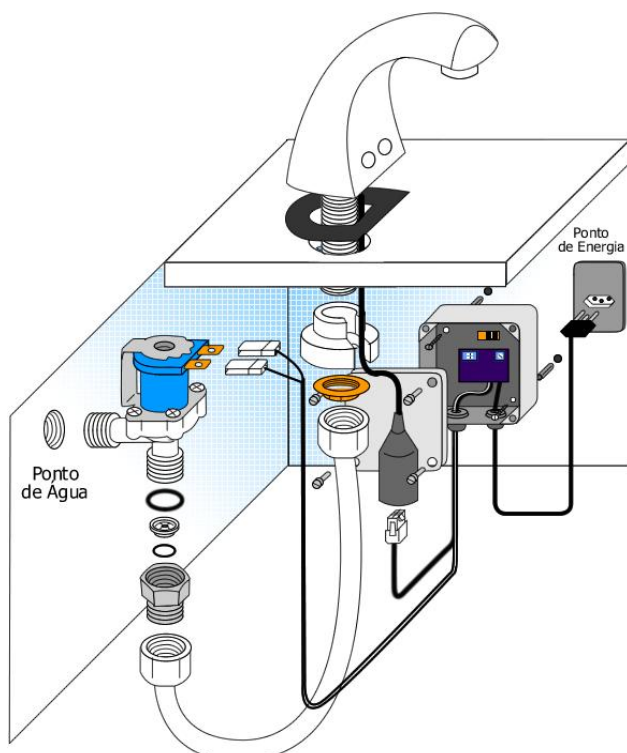

Versão PRO (profissional)