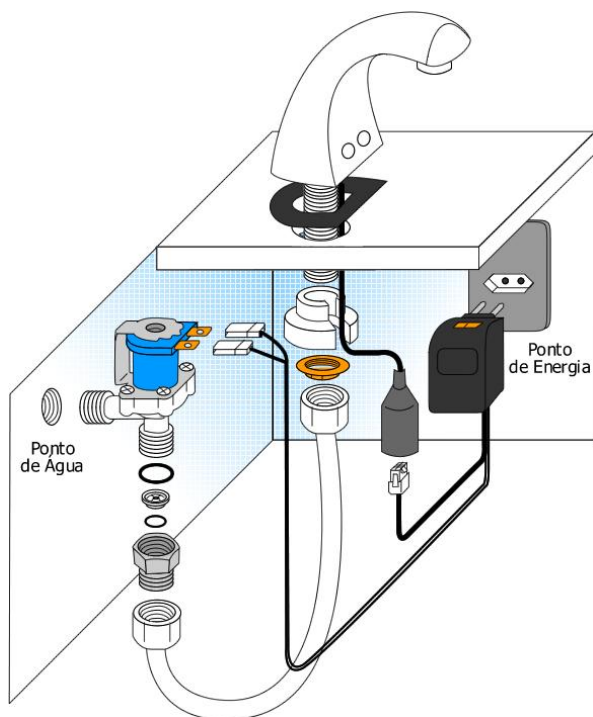

Instalação Torneira Bancada Sensor

Versão Elétrica