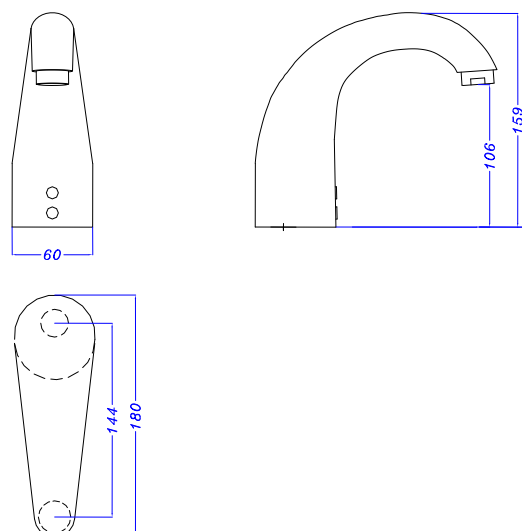

Dimensional

DRACO ELETRÔNICA Indústria e Comércio Ltda
Rua Heitor dos Prazeres, 245 São Paulo – SP CEP 05522-000
Fone: (11) 3742-2474 Fone / Fax: (11) 3742-4952
www.draco.com.br