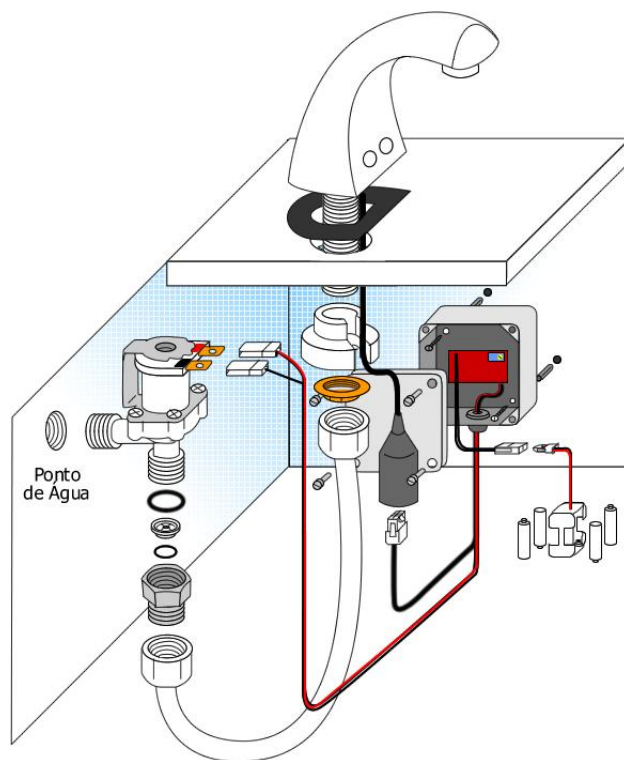

Versão Pilha