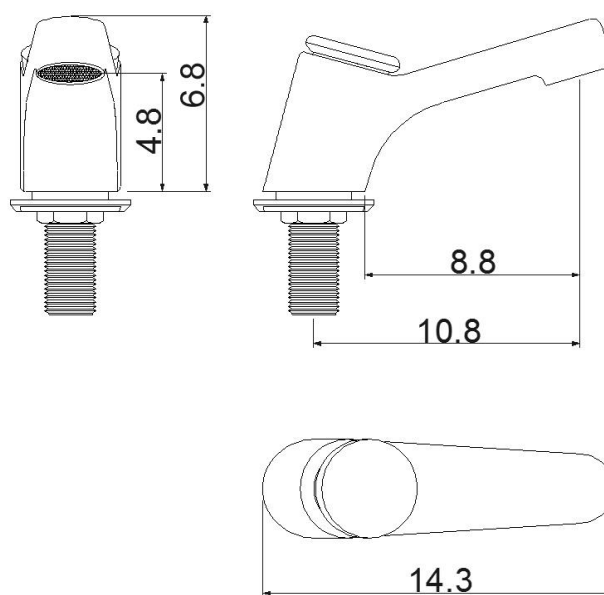

Torneira Sensor Toque Bancada

Modelo DRACOMATIC

Torneira de mesa / bancada com Sensor Capacitivo de acionamento por leve toque em qualquer região da peça e fechamento automático

Informações Técnicas

Alimentação	Consumo	Operação	Vazão	Conexão	Despacho
110/220V	0,5W rep. 8W acion.	NBR 5626 NBR 9050	0,07L/Seg (4L/min)	½"	1,6Kg

OBS: Pelo sistema de detecção capacitivo, esta torneira não é adequada para instalação em pias (bancadas) de inox.

Instalação

Código
90.209

Dimensional

Opcional

Item	Informações
Dispositivo Economizador 80.080	Vazão 0,03L/Seg (1,8L/min)
Válvula MIX 80.190	Misturador com acesso restrito