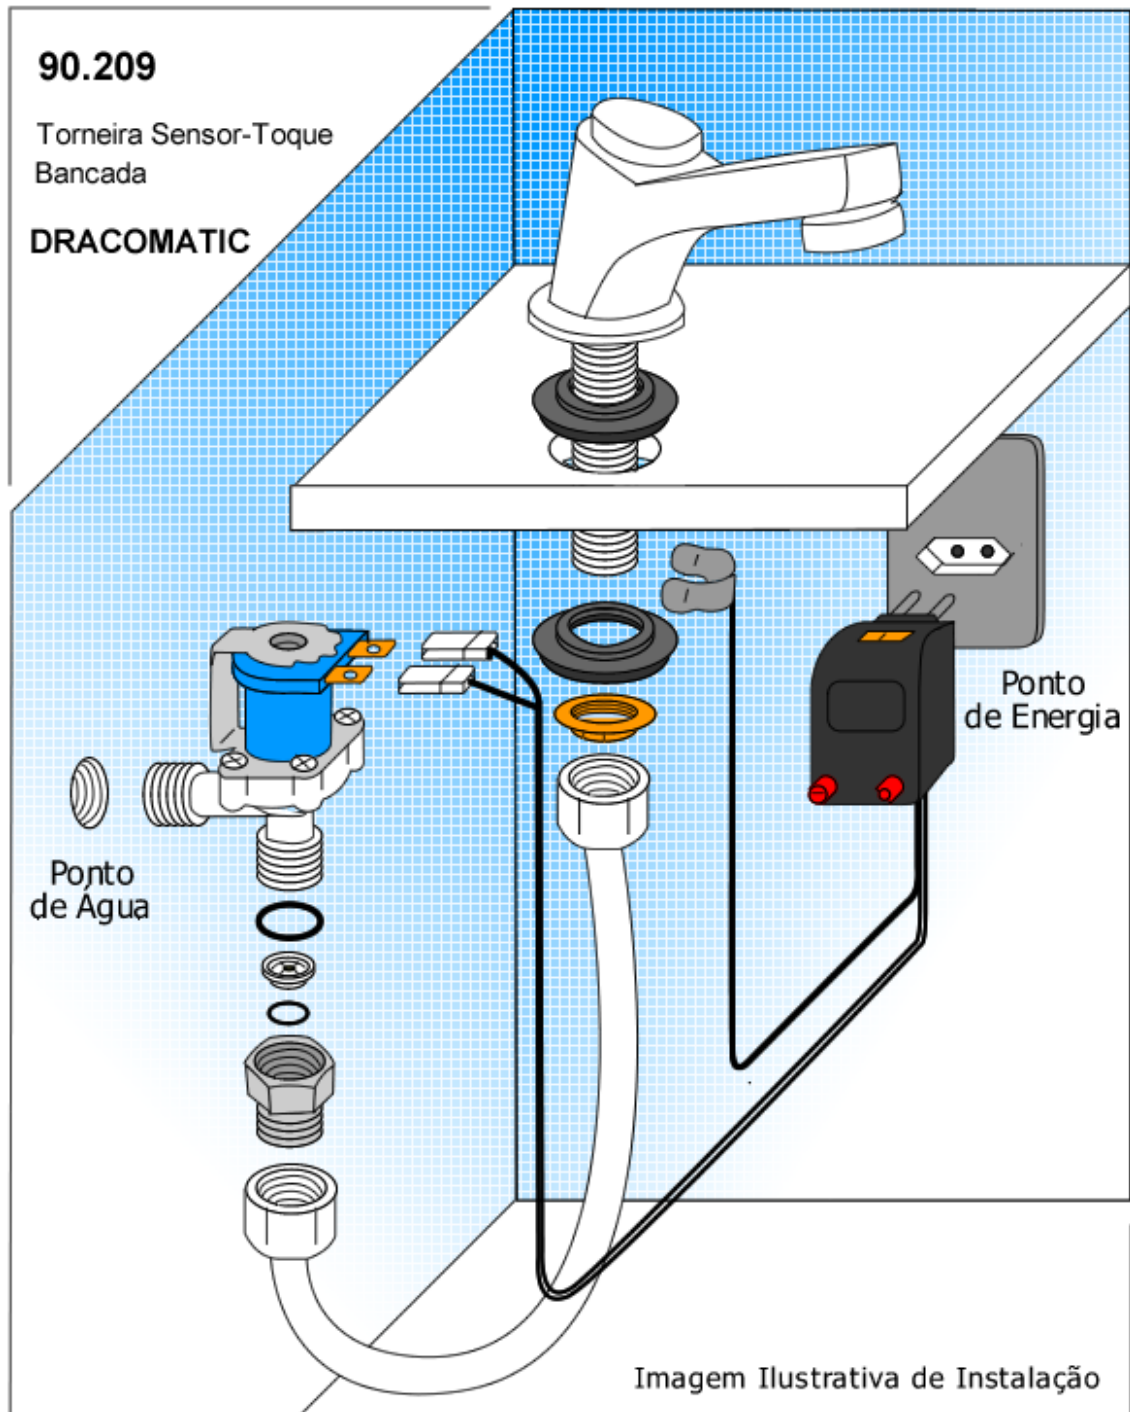

Instalação Torneira Bancada Toque

Modelo DRACOMATIC

DRACO ELETRÔNICA Indústria e Comércio
Rua Heitor dos Prazeres, 231 São Paulo – SP CEP 05522-000
Fone: (11) 3742-8444 / (11) 3742-4952
www.draco.com.br