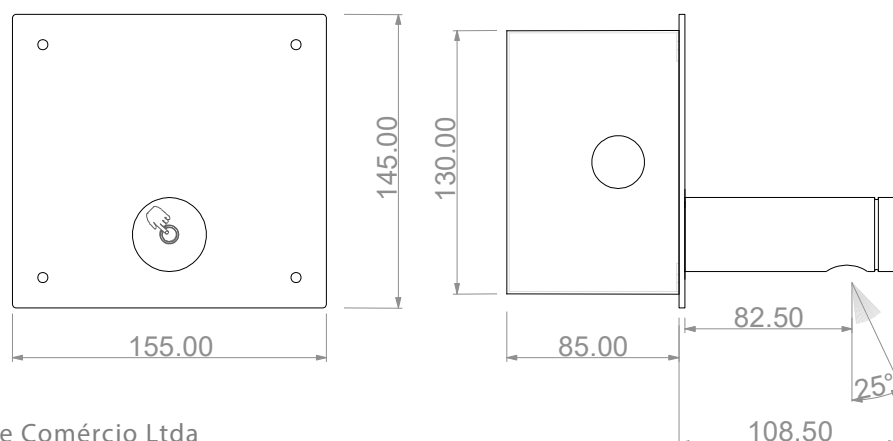

Torneira Toque Parede

Modelo ANTI -VANDÁLICA

Torneira de parede capacitiva:
acionamento por leve toque em qualquer
ponto da peça e fechamento automático
temporizado

Informações Técnicas:

Versão	Alimentação	Consumo	Operação	Vazão	Conexão	Despacho
Elétrica	110/220V	0,5W repouso 4W acionada	NBR 5626	0,07L/seg 4 L/min	1/2"	1,6Kg
Elétrica c/ regulador de vazão opcional	110/220V	0,5W repouso 4W acionada	NBR 5626	0,03L/seg 1,8 L/min	1/2"	1,6Kg

Versão	Código
Elétrica	90.200

Dimensões

Instalação Torneira Toque Parede

Modelo ANTI-VANDÁLICA

DRACO ELETRÔNICA Indústria e Comércio Ltda
Rua Heitor dos Prazeres, 231/245 São Paulo – SP CEP 05522-000
Fone: (11) 3742-2474 Fone / Fax: (11) 3742-4952
www.dracoeletronica.com.br