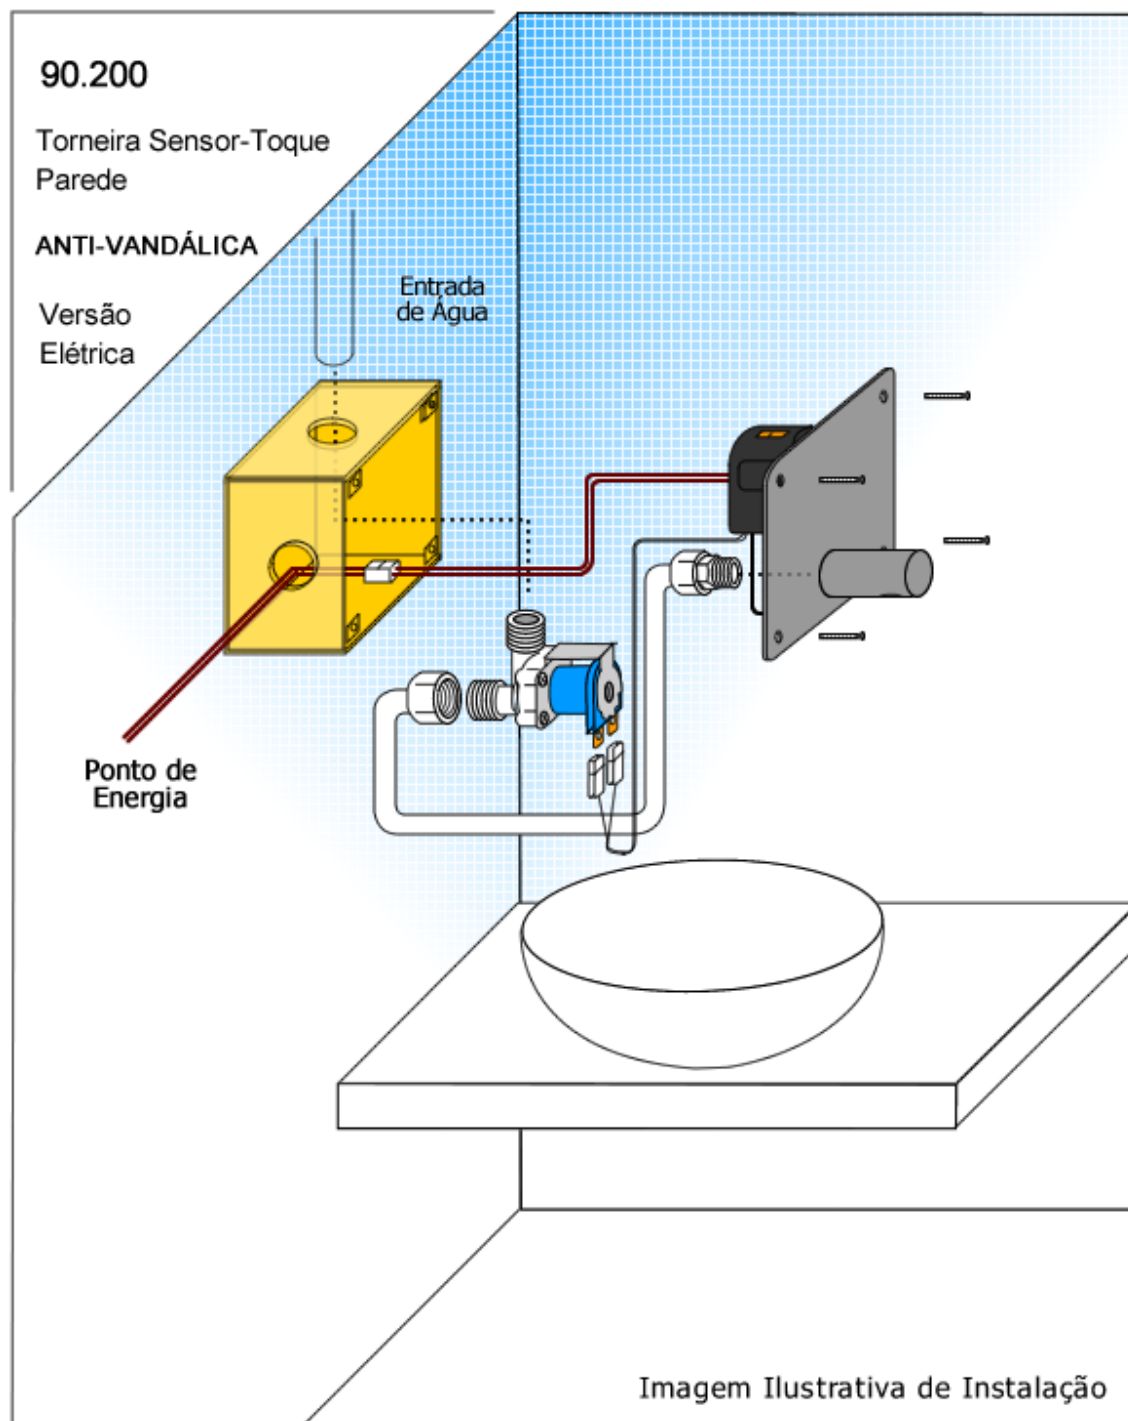

Torneira Toque Parede

Modelo ANTI -VANDÁLICA

Torneira de parede capacitiva:
acionamento por leve toque em qualquer
ponto da peça e fechamento automático
temporizado

Informações Técnicas:

Versão	Alimentação	Consumo	Operação	Vazão	Conexão	Despacho
Elétrica	110/220V	0,5W repouso 4W acionada	NBR 5626	0,07L/seg 4 L/min	1/2"	1,6Kg
Elétrica c/ regulador de vazão opcional	110/220V	0,5W repouso 4W acionada	NBR 5626	0,03L/seg 1,8 L/min	1/2"	1,6Kg

Versão	Código
Elétrica	90.200

Dimensões

Instalação Torneira Toque Parede

Modelo ANTI-VANDÁLICA

DRACO ELETRÔNICA Indústria e Comércio Ltda
Rua Heitor dos Prazeres, 231/245 São Paulo – SP CEP 05522-000
Fone: (11) 3742-2474 Fone / Fax: (11) 3742-4952
www.dracoeletronica.com.br