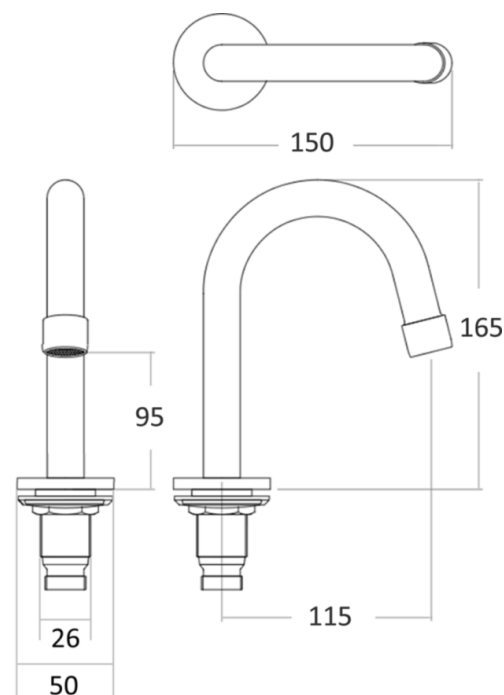

### Informações Técnicas

Alimentação	Consumo	Operação	Vazão	Conexão	Despacho
110/220V	0,5W rep. 8W acion.	NBR 5626 NBR 9050	0,07L/Seg (4L/min)	½"	1,5Kg

OBS: Pelo sistema de detecção capacitivo, esta torneira não é adequada para instalação em pias (bancadas) de inox.

### Instalação

Código
90.195

### Dimensional