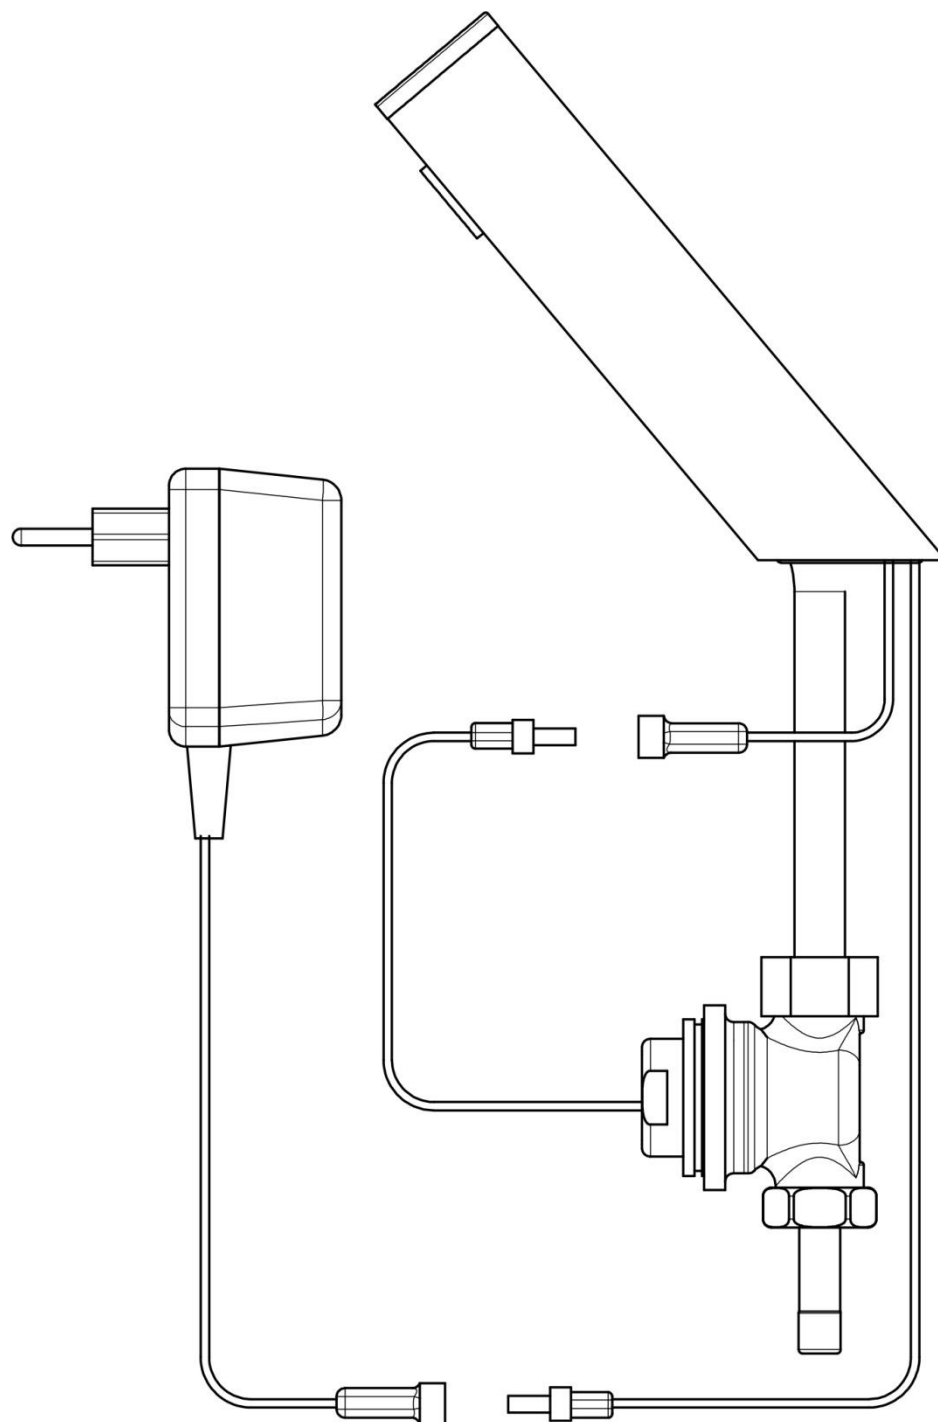

Instalação Torneira Bancada Toque

Modelo LINEAMATIC

DRACO ELETRÔNICA Indústria e Comércio
Rua Heitor dos Prazeres, 231 São Paulo – SP CEP 05522-000
Fone: (11) 3742-8444 / (11) 3742-4952
www.draco.com.br