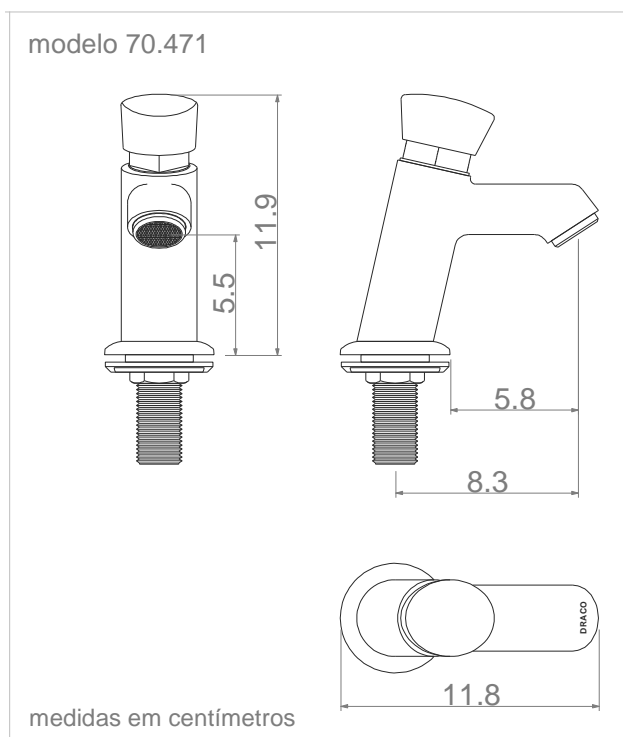

Códigos 70.471

DRACO ELETRÔNICA Indústria e Comércio Ltda

Rua Heitor dos Prazeres, 245 São Paulo – SP CEP 05522-000

Fone: (11) 3742-2474 Fone / Fax: (11) 3742-4952

www.dracoeletronica.com.br