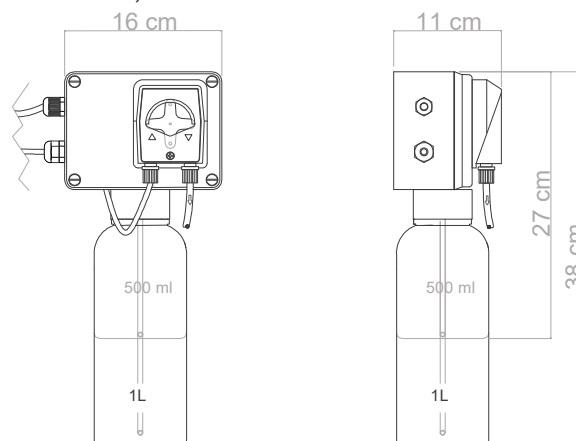

Módulo, bomba e reservatório