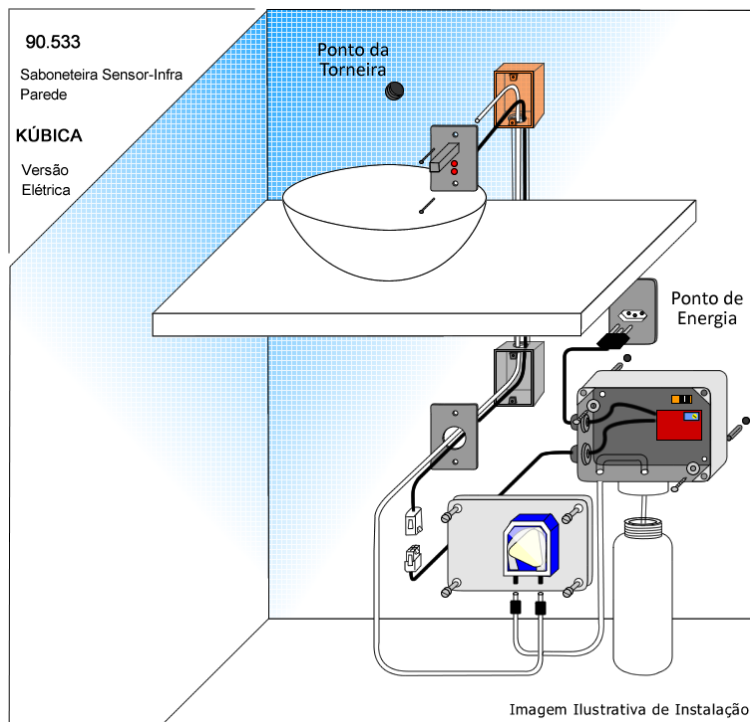

Saboneteira Automática Parede

Modelo KÚBICA

Saboneteira de parede com Sensor Infravermelho: acionamento automático pela proximidade do usuário sem contato manual

Informações Técnicas

Versão	Alimentação	Consumo	Dose	Recipiente	Despacho
Padrão	110/220Vca	0,5W rep. 4W acion	1/1,5/2ml Livre	1,1 Litro	1,9Kg
Profissional	110/220Vca	0,5W rep. 12W acion	1/1,5/2ml Livre	10 Litros	2,2Kg

Obs.: Qualquer Sabão ou Degermante Líquidos

Resistente a Clorhexidina, PVPI, Álcool Iodado, dentro da faixa de viscosidade entre 600cP e 4500cP

Instalação

Versão	Código
Padrão	90.533
Profissional	90.530

Dimensões

Saboneteira (Bica)

Módulo, bomba e reservatório

Instalação Saboneteira Automática Parede

Modelo KÚBICA

DRACO ELETRÔNICA Indústria e Comércio

Rua Heitor dos Prazeres, 231 São Paulo – SP CEP 05522-000

Fone: (11) 3742-8444 / (11) 3742-4952