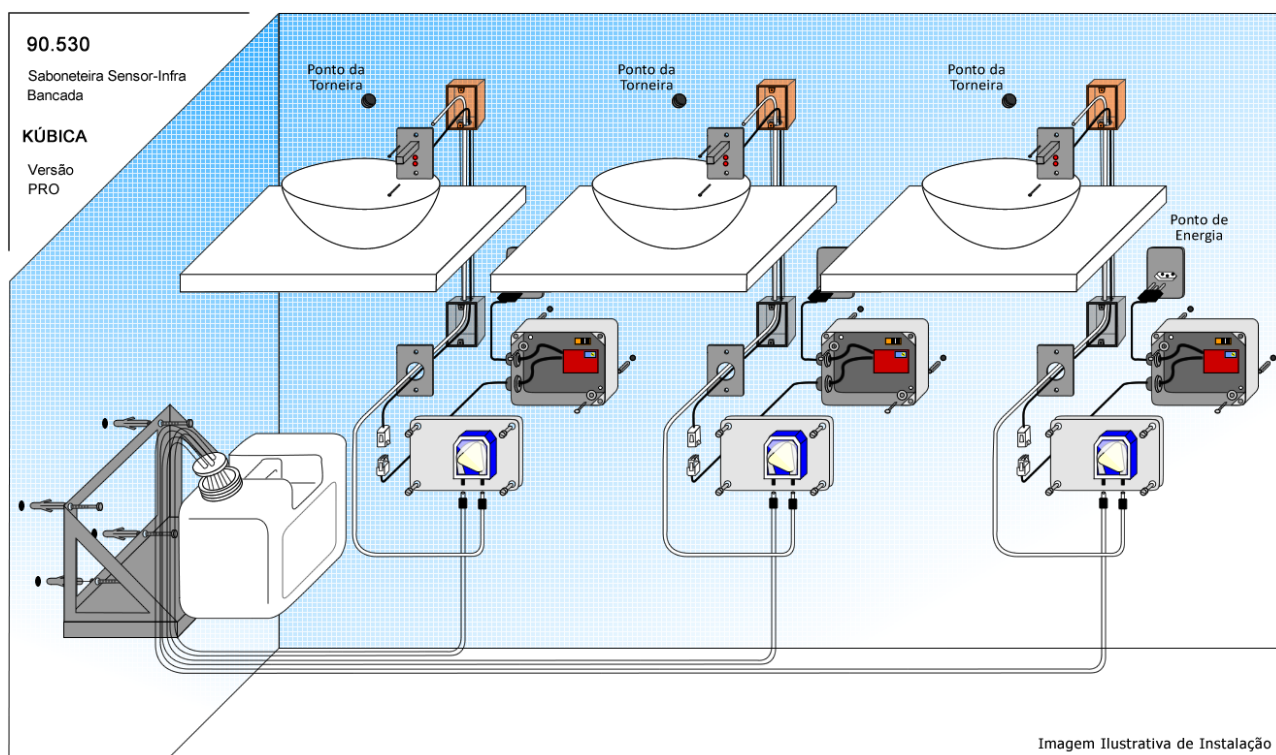

Saboneteira Automática Parede

Modelo KÚBICA

Saboneteira de parede com Sensor Infravermelho: acionamento automático pela proximidade do usuário sem contato manual

Informações Técnicas

Versão	Alimentação	Consumo	Dose	Recipiente	Despacho
Padrão	110/220Vca	0,5W rep. 4W acion	1/1,5/2ml Livre	1,1 Litro	1,9Kg
Profissional	110/220Vca	0,5W rep. 12W acion	1/1,5/2ml Livre	10 Litros	2,2Kg

Obs.: Qualquer Sabão ou Degermante Líquidos

Resistente a Clorhexidina, PVPI, Álcool Iodado, dentro da faixa de viscosidade entre 600cP e 4500cP

Instalação

Versão	Código
Padrão	90.533
Profissional	90.530

Dimensões

Saboneteira (Bica)

Módulo, bomba e reservatório

Instalação Saboneteira Automática Parede

Modelo KÚBICA

DRACO ELETRÔNICA Indústria e Comércio

Rua Heitor dos Prazeres, 231 São Paulo – SP CEP 05522-000

Fone: (11) 3742-8444 / (11) 3742-4952