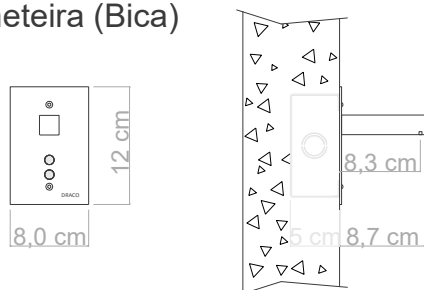

Saboneteira Automática Parede

Modelo KÚBICA

Saboneteira de parede com Sensor Infravermelho: acionamento automático pela proximidade do usuário sem contato manual

Informações Técnicas

Versão	Alimentação	Consumo	Dose	Recipiente	Despacho
Padrão	110/220Vca	0,5W rep. 4W acion	1/1,5/2ml Livre	1,1 Litro	1,9Kg
Profissional	110/220Vca	0,5W rep. 12W acion	1/1,5/2ml Livre	10 Litros	2,2Kg

Obs.: Qualquer Sabão ou Degermante Líquidos

Resistente a Clorhexidina, PVPI, Álcool Iodado, dentro da faixa de viscosidade entre 600cP e 4500cP

Instalação

Versão	Código
Padrão	90.533
Profissional	90.530

Dimensões

Saboneteira (Bica)