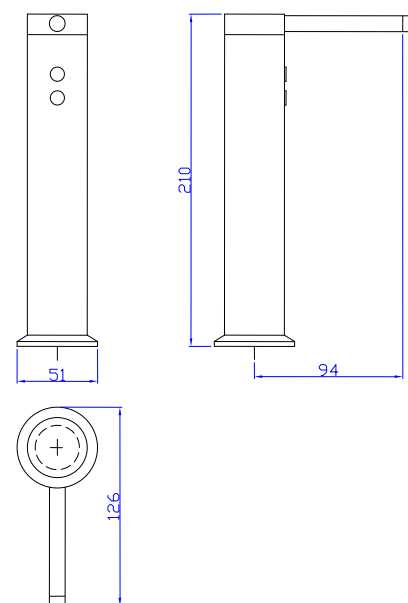

### Dimensional

Furo  
Ø 30 a 35 mm