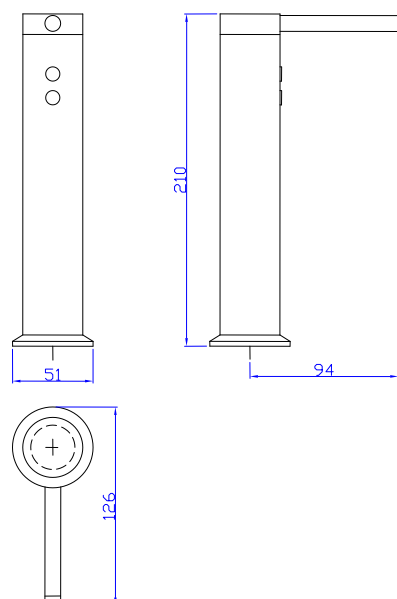

Dimensional

DRACO ELETRÔNICA Indústria e Comércio Ltda

Rua Heitor dos Prazeres, 245 São Paulo – SP CEP 05522-000

Fone: (11) 3742-2474 Fone / Fax: (11) 3742-4952

www.dracoeletronica.com.br