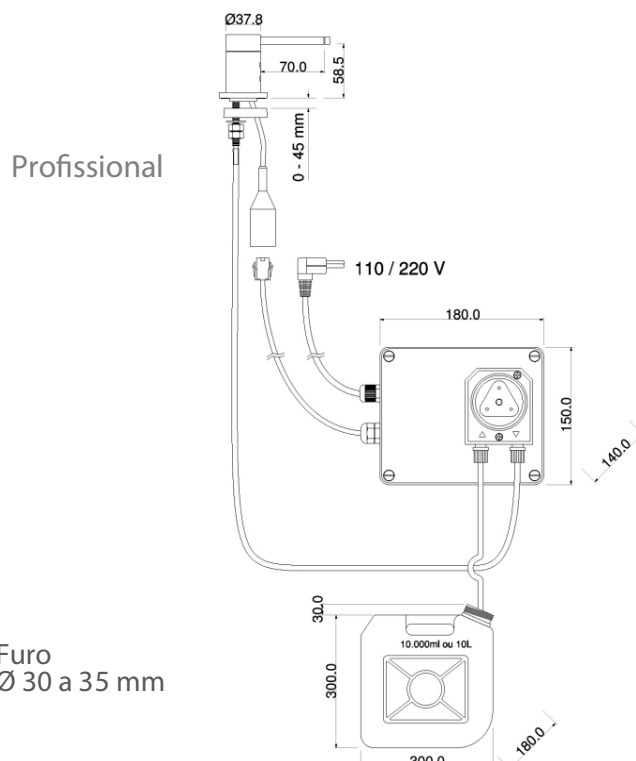

Informações Técnicas

Versão	Alimentação	Consumo	Dose	Recipiente	Despacho
Padrão	110/220Vca	0,5W rep. 4W acion	1/1,5/2ml Livre	1,1 Litro	1,9Kg
Profissional	110/220Vca	0,5W rep. 12W acion	1/1,5/2ml Livre	5 ou 10 Litros	2,0Kg

Obs.: Quaisquer Sabonetes Líquidos ou Degermante Líquidos. Resistente a Clorhexidina, PVPI, Álcool Iodado, dentro da faixa de viscosidade entre 600cP e 4500cP

Versão	Código
Padrão	90.333
Profissional	90.330