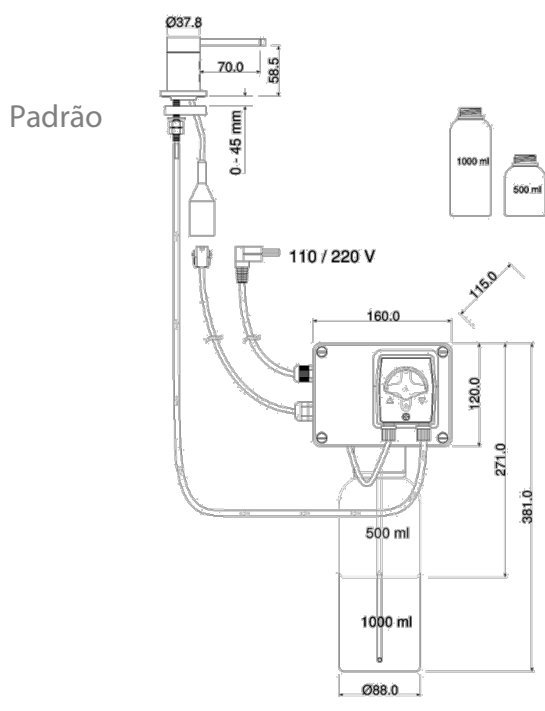

Informações Técnicas

Versão	Alimentação	Consumo	Dose	Recipiente	Despacho
Padrão	110/220Vca	0,5W rep. 4W acion	1/1,5/2ml Livre	1,1 Litro	1,9Kg
Profissional	110/220Vca	0,5W rep. 12W acion	1/1,5/2ml Livre	5 ou 10 Litros	2,0Kg

Obs.: Quaisquer Sabonetes Líquidos ou Degermante Líquidos. Resistente a Clorhexidina, PVPI, Álcool Iodado, dentro da faixa de viscosidade entre 600cP e 4500cP

Versão	Código
Padrão	90.333
Profissional	90.330