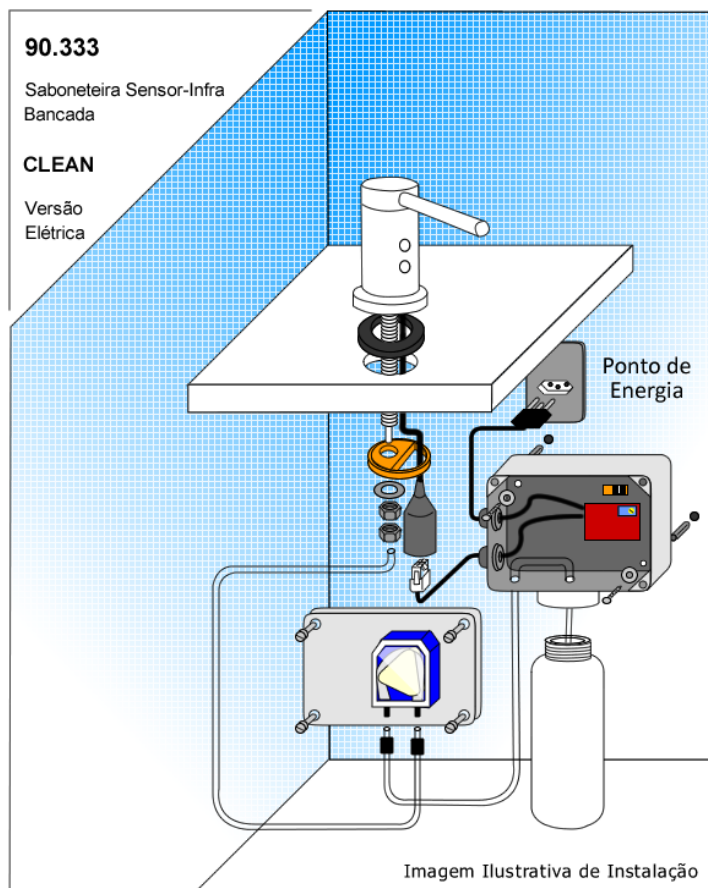

Instalação Saboneteira Bancada Sensor

Versão Padrão