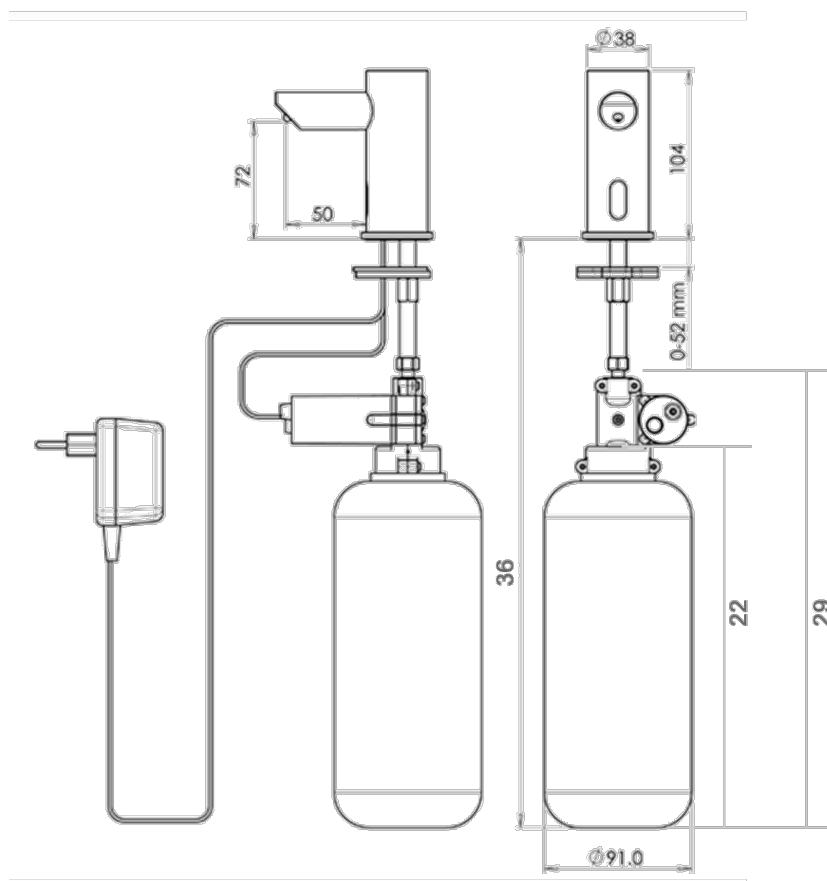

Saboneteira Automática Bancada

Modelo POLO

Saboneteira de mesa / bancada com sensor: acionamento automático pela presença do usuário sem contato manual

Informações Técnicas

Versão	Alimentação	Consumo	Dose	Recipiente	Despacho
Padrão	110 / 220 Vca	0,5W rep. 8W acion.	0,8 ml Ajustável	1 Litro Qualquer sabonete	1,9Kg

Instalação

Código

80.235

Dimensional

Furo
Ø 30 a 35 mm

Instalação Saboneteira Bancada Sensor

Modelo POLO