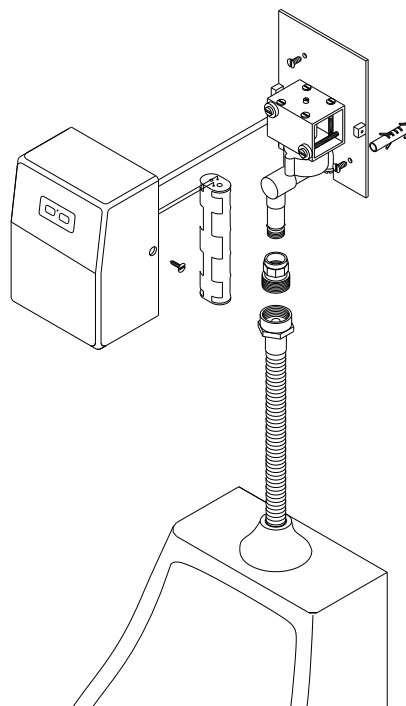

Instalação Válvula de Mictório Sensor

Modelo ABS

DRACO ELETRÔNICA Indústria e Comércio

Rua Heitor dos Prazeres, 231 São Paulo – SP CEP 05522-000

Fone: (11) 3742-8444 / (11) 3742-4952

www.draco.com.br