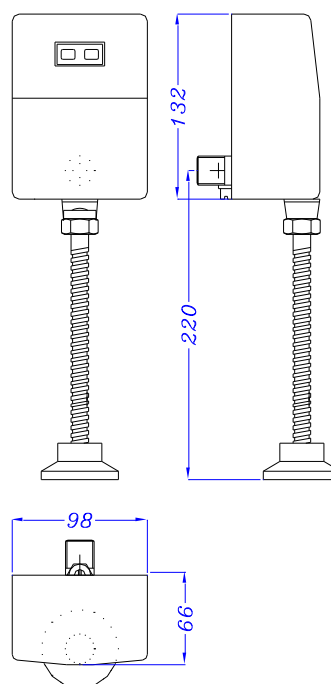

Válvula de Mictório Sensor

Modelo ABS

Válvula de Mictório com Sensor Infravermelho de acionamento automático pela presença do usuário, sem contato manual

Informações Técnicas

Versão	Alimentação	Vida Útil das Pilhas	Operação	Consumo	Conexão	Despacho
Pilha	4 X AA Alcalinas	de 9 a 10 meses	NBR 5626	1L por descarga	½"	1,3Kg

Utilização

Após detectada a permanência do usuário em frente ao mictório por tempo maior ou igual a 5 segundos, é acionada a descarga.

Instalação

Código
90.772

Dimensional

Instalação Válvula de Mictório Sensor