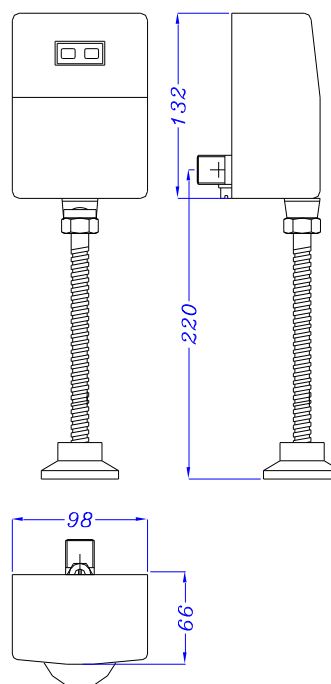

Válvula de Mictório Sensor

Modelo ABS

Válvula de Mictório com Sensor Infravermelho de acionamento automático pela presença do usuário, sem contato manual

Informações Técnicas

Versão	Alimentação	Vida Útil das Pilhas	Operação	Consumo	Conexão	Despacho
Pilha	4 X AA Alcalinas	de 9 a 10 meses	NBR 5626	1L por descarga	½"	1,3Kg

Utilização

Após detectada a permanência do usuário em frente ao mictório por tempo maior ou igual a 5 segundos, é acionada a descarga.

Instalação

Código
90.772

Dimensional

DRACO ELETRÔNICA Indústria e Comércio Ltda
 Rua Heitor dos Prazeres, 245 São Paulo – SP CEP 05522-000
 Fone: (11) 3742-2474 Fone / Fax: (11) 3742-4952
www.dracoeletronica.com.br