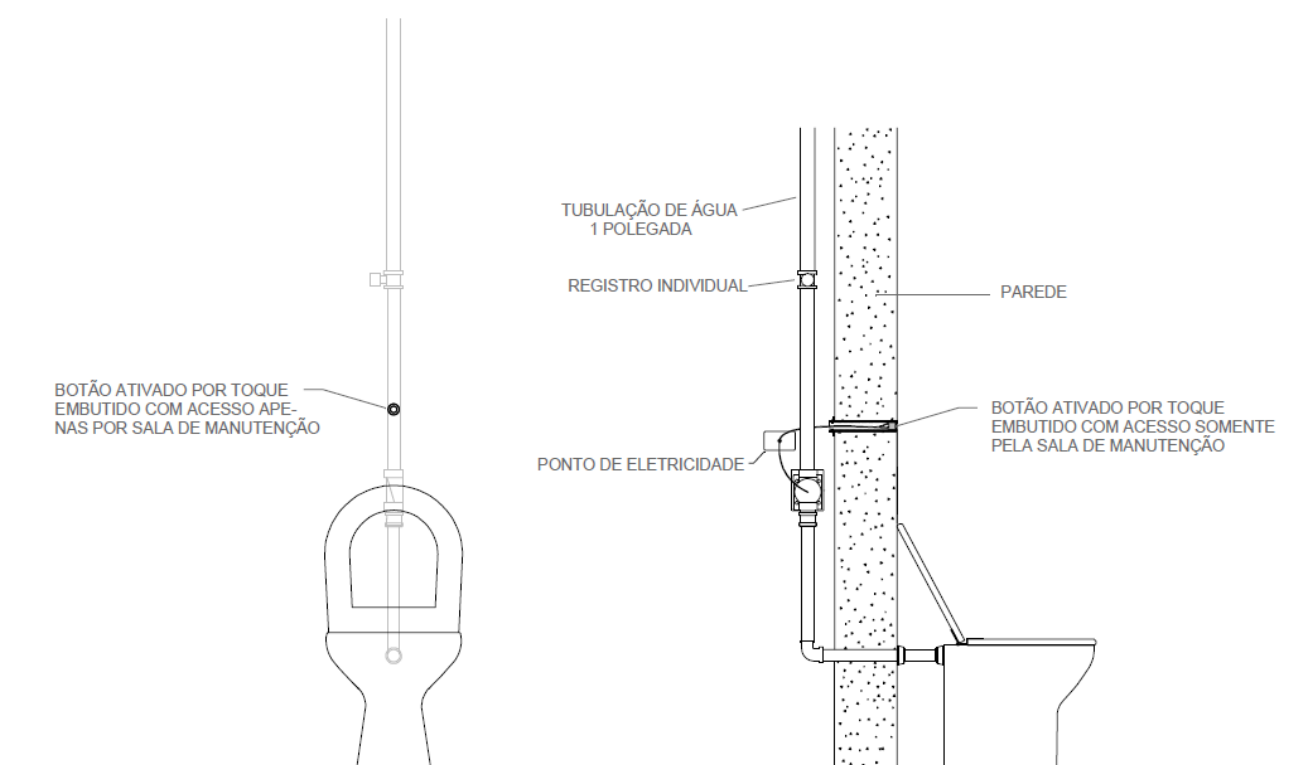

Válvula de Descarga Toque

Modelo ANTI -VANDÁLICA

Válvula de Descarga embutida com Sensor Toque Piezo de acionamento por leve toque

Informações Técnicas

Versão	Alimentação	Vida útil da Bateria	Pressão de funcionamento	Vazão	Conexão	Despacho
Elétrica	Bateria de 9V Alcalina	de 1 a 2 anos	10 a 80 m.c.a.	6L por descarga	1"	1,3Kg

OBS: PODE SER SERVIDA POR TUBULAÇÃO DE 1", 1 ¼" ou 1 ½".

Instalação

Código
90.500

Dimensional

Instalação Válvula de Descarga Toque

Modelo ANTI-VANDÁLICO

DRACO ELETRÔNICA Indústria e Comércio

Rua Heitor dos Prazeres, 231 São Paulo – SP CEP 05522-000