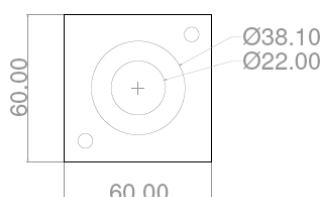

Válvula de Descarga Toque

Modelo ANTI -VANDÁLICA

Válvula de Descarga embutida com Sensor Toque Piezo de acionamento por leve toque

Informações Técnicas

Versão	Alimentação	Vida útil da Bateria	Pressão de funcionamento	Vazão	Conexão	Despacho
Elétrica	Bateria de 9V Alcalina	de 1 a 2 anos	10 a 80 m.c.a.	6L por descarga	1"	1,3Kg

OBS: PODE SER SERVIDA POR TUBULAÇÃO DE 1", 1 ¼" ou 1 ½".

Instalação

Código
90.500

Dimensional

Instalação Válvula de Descarga Toque

Modelo ANTI-VANDÁLICO

DRACO ELETRÔNICA Indústria e Comércio

Rua Heitor dos Prazeres, 231 São Paulo – SP CEP 05522-000