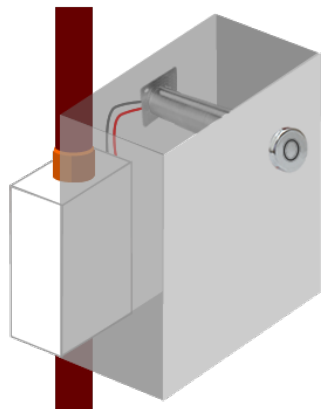

Válvula de Descarga Toque

Modelo ANTI -VANDÁLICA

Válvula de Descarga embutida com Sensor Toque Piezo de acionamento por leve toque

Informações Técnicas

Versão	Alimentação	Vida útil da Bateria	Pressão de funcionamento	Vazão	Conexão	Despacho
Elétrica	Bateria de 9V Alcalina	de 1 a 2 anos	10 a 80 m.c.a.	6L por descarga	1"	1,3Kg

OBS: PODE SER SERVIDA POR TUBULAÇÃO DE 1", 1 ¼" ou 1 ½".

Instalação

Código
90.500

Dimensional

Instalação Válvula de Descarga Toque

Modelo ANTI-VANDÁLICO

DRACO ELETRÔNICA Indústria e Comércio

Rua Heitor dos Prazeres, 231 São Paulo – SP CEP 05522-000