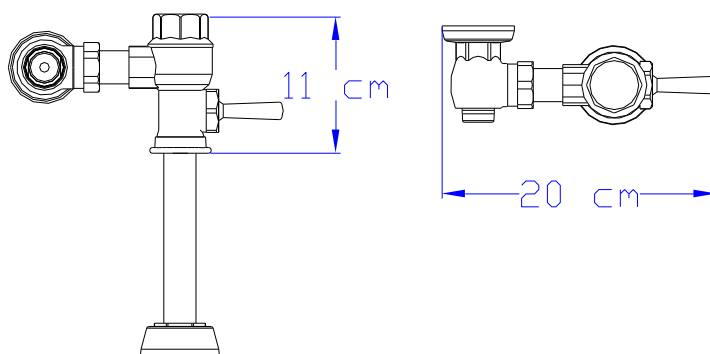

Dimensional

DRACO ELETRÔNICA Indústria e Comércio Ltda

Rua Heitor dos Prazeres, 245 São Paulo – SP CEP 05522-000

Fone: (11) 3742-2474 Fone / Fax: (11) 3742-4952

www.dracoeletronica.com.br