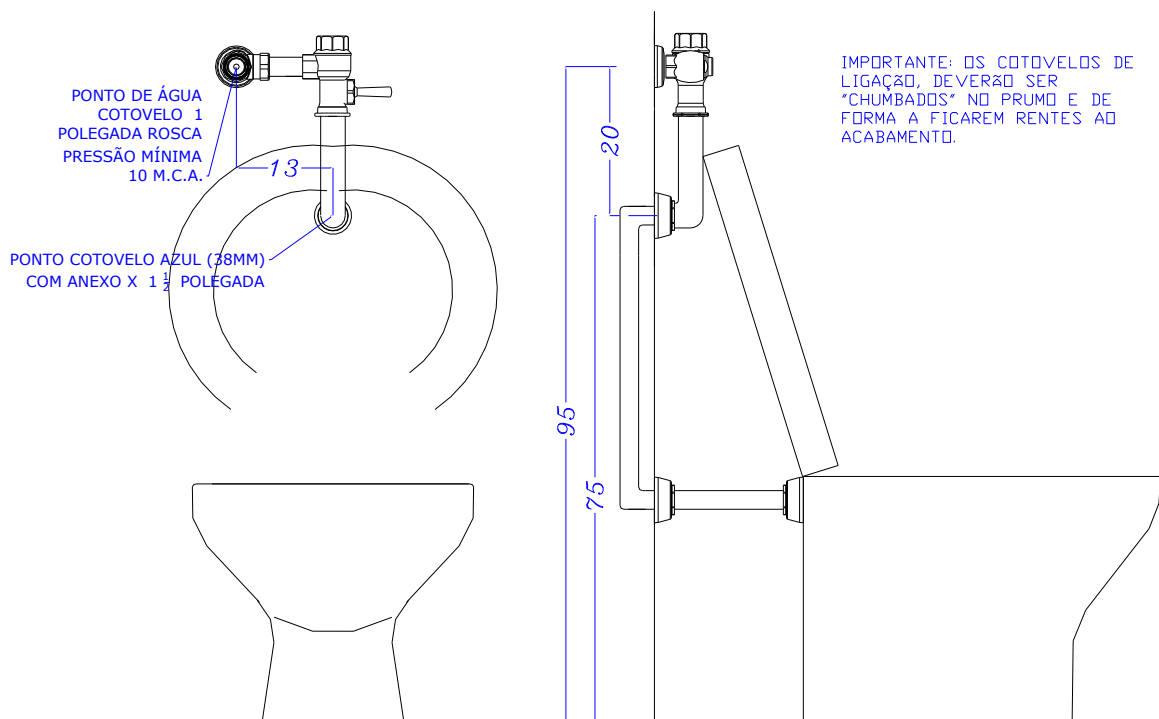

Instalação Válvula de Descarga Manual

Modelo MANUAL

DRACO ELETRÔNICA Indústria e Comércio Ltda

Rua Heitor dos Prazeres, 245 São Paulo – SP CEP 05522-000

Fone: (11) 3742-2474 Fone / Fax: (11) 3742-4952

www.dracoeletronica.com.br