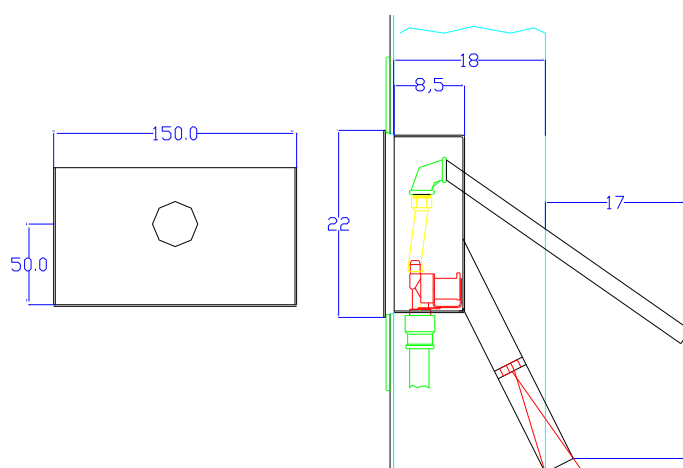

Chuveiro Anti-Vandalismo Sensor

Modelo PÚBLICO

Informações Técnicas

Versão	Alimentação	Consumo	Operação	Vazão	Conexão	Despacho
Elétrica	110/220V	0,5W em repouso 8 W funcionamento	NBR 5626	0,1L/seg 6 L/min	1/2"	3 Kg

Instalação

Código
90.840

Dimensional

Instalação Chuveiro Sensor

Modelo PÚBLICO