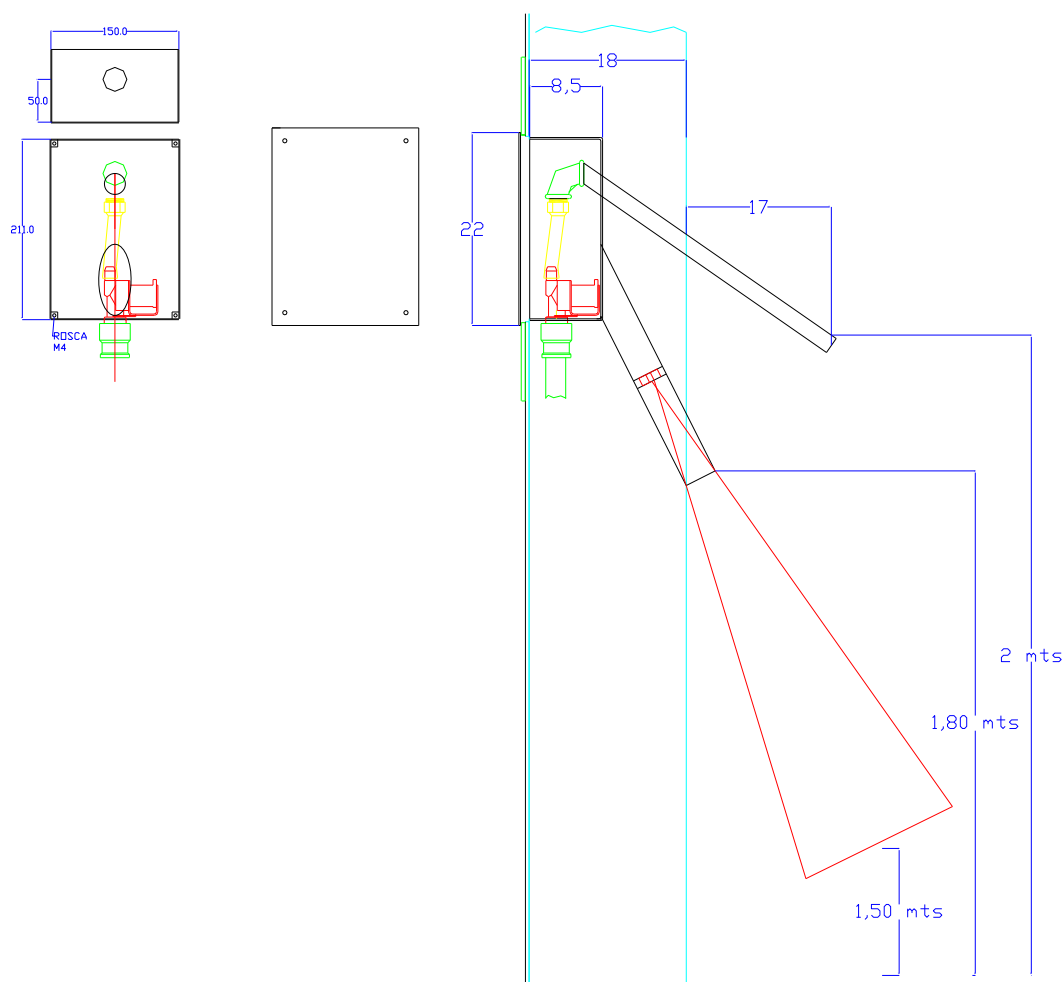

Instalação Chuveiro Sensor

Modelo PÚBLICO

DRACO ELETRÔNICA Indústria e Comércio Ltda

Rua Heitor dos Prazeres, 245 São Paulo – SP CEP 05522-000

Fone: (11) 3742-2474 Fone / Fax: (11) 3742-4952

www.dracoeletronica.com.br