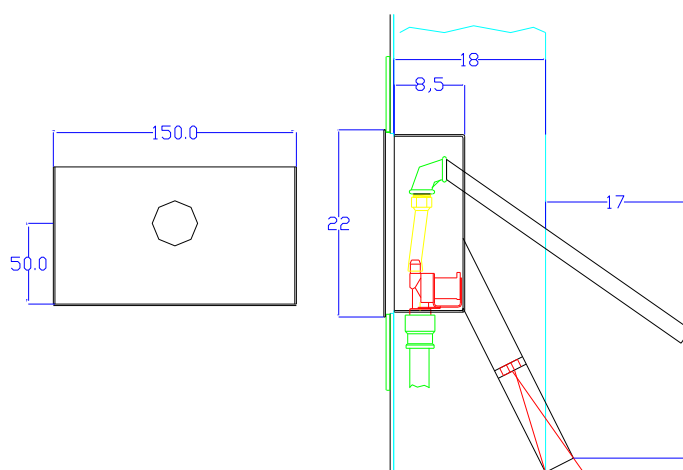

Chuveiro Anti-Vandalismo Sensor

Modelo PÚBLICO

Informações Técnicas

Versão	Alimentação	Consumo	Operação	Vazão	Conexão	Despacho
Elétrica	110/220V	0,5W em repouso 8 W funcionamento	NBR 5626	0,1L/seg 6 L/min	1/2"	3 Kg

Instalação

Código

90.840

Dimensional

DRACO ELETRÔNICA Indústria e Comércio Ltda

Rua Heitor dos Prazeres, 245 São Paulo – SP CEP 05522-000

Fone: (11) 3742-2474 Fone / Fax: (11) 3742-4952

www.dracoeletronica.com.br