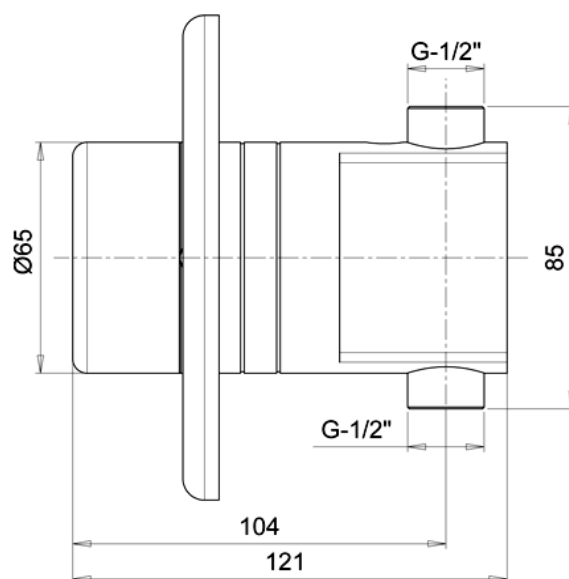

Dimensional

DRACO ELETRÔNICA Indústria e Comércio Ltda

Rua Heitor dos Prazeres, 245 São Paulo – SP CEP 05522-000

Fone: (11) 3742-2474 Fone / Fax: (11) 3742-4952

www.dracoeletronica.com.br