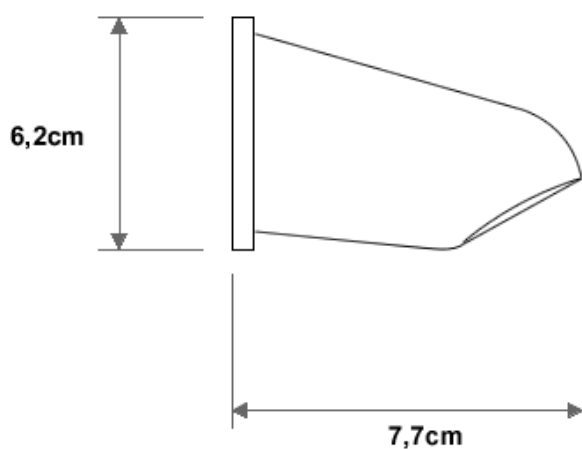

Crivo/Ducha Anti-Vandalismo para Chuveiro

Modelo ANTI -VANDÁLICO

Crivo/Ducha AntiVandalismo com trava de segurança.

9 Litros por minuto

Informações Técnicas

Versão	Vazão	Operação	Conexão	Despacho
Anti-Vandalismo	0,15 L/seg 9L/min	5 a 40 mca	½"	1,6 Kg

Instalação

Código

80.600

Dimensional

Curva de vazão

Instalação Crivo / Ducha Anti-Vandálico

DRACO ELETRÔNICA Indústria e Comércio

Rua Heitor dos Prazeres, 231 São Paulo – SP CEP 05522-000