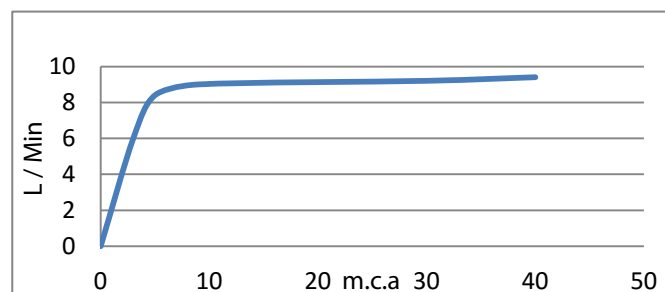

Curva de vazão