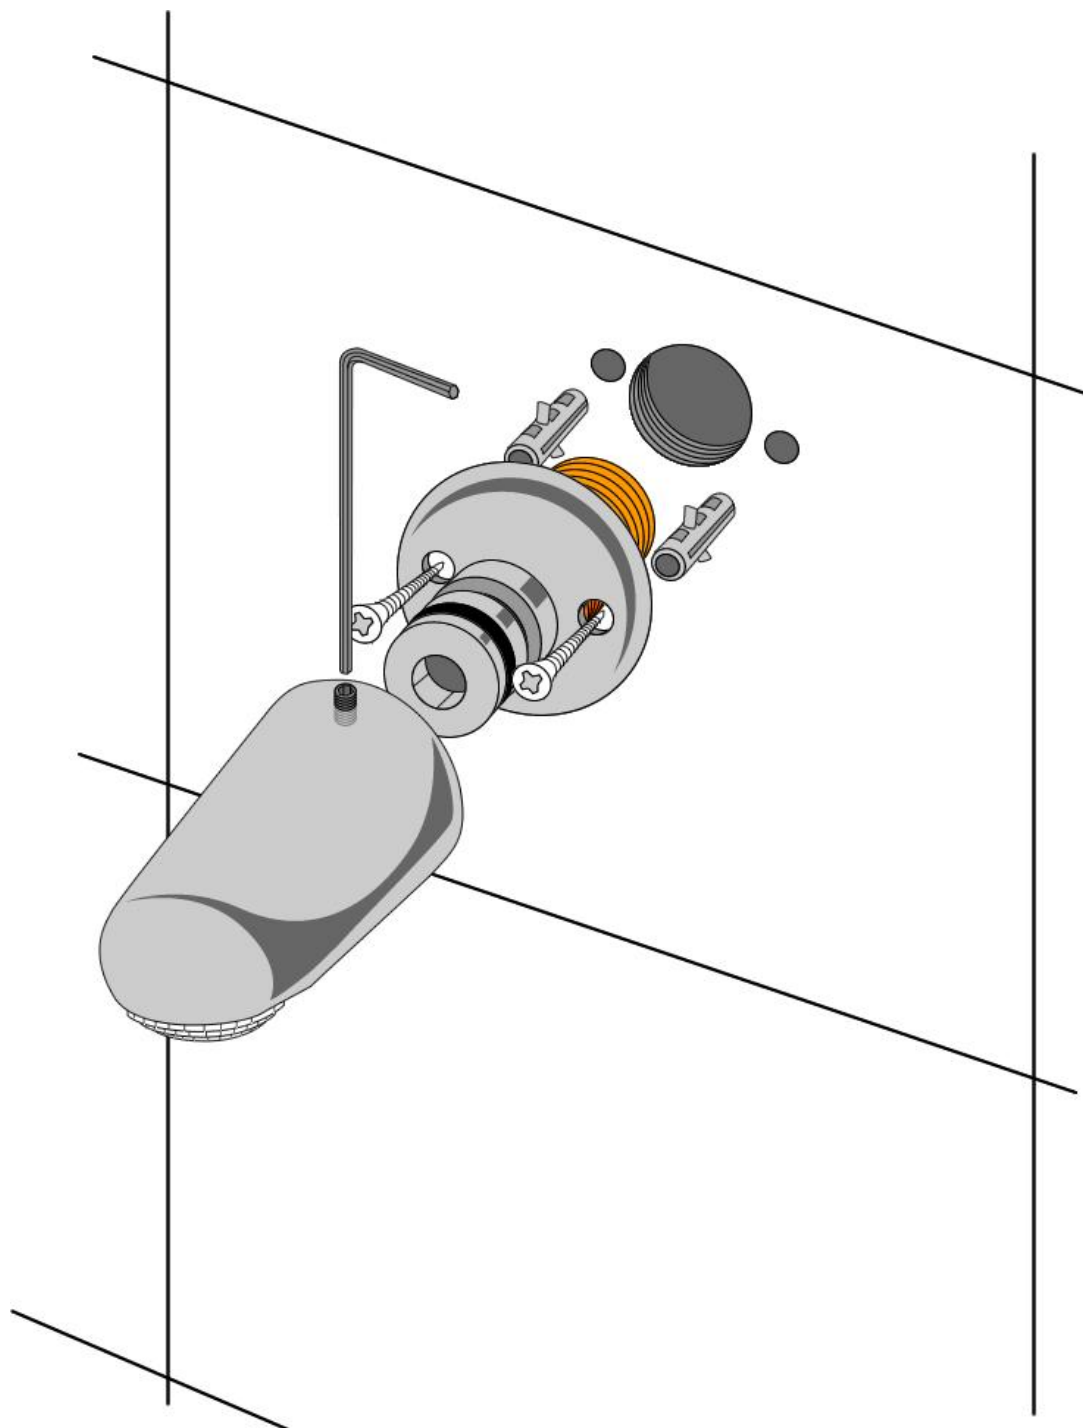

Crivo/Ducha Anti-Vandalismo para Chuveiro

Modelo ANTI -VANDÁLICO

Crivo/Ducha AntiVandalismo com trava de segurança.

9 Litros por minuto

Informações Técnicas

Versão	Vazão	Operação	Conexão	Despacho
Anti-Vandalismo	0,15 L/seg 9L/min	5 a 40 mca	½"	1,6 Kg

Instalação

Código

80.600

Dimensional

Curva de vazão

Instalação Crivo / Ducha Anti-Vandálico

DRACO ELETRÔNICA Indústria e Comércio

Rua Heitor dos Prazeres, 231 São Paulo – SP CEP 05522-000