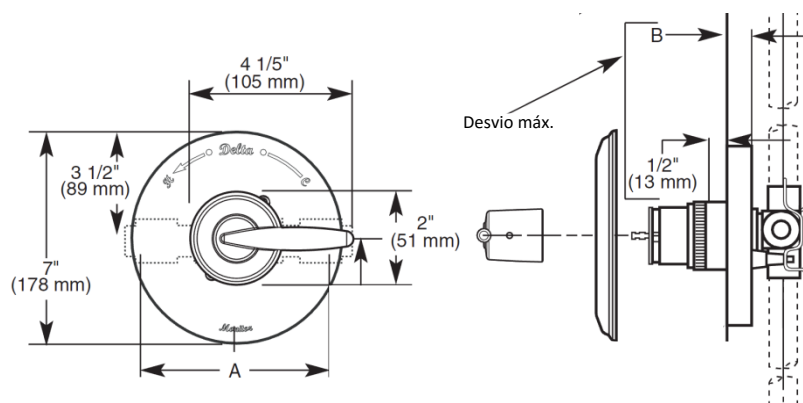

Misturador Função Única para Chuveiro

Produto Delta Faucet MODELO GRAIL

Misturador Monocomando “Função Única”.
Ajusta a temperatura oferecendo um volume de
água de banho constante.

Informações Técnicas:

Versão	Operação	Vazão	Conexão	Despacho
Função Única	7 a 40 m.c.a.	Variável	1/2"	2,0Kg

Código

14.285

Dimensões

Curva de Vazão m.c.a X L/min