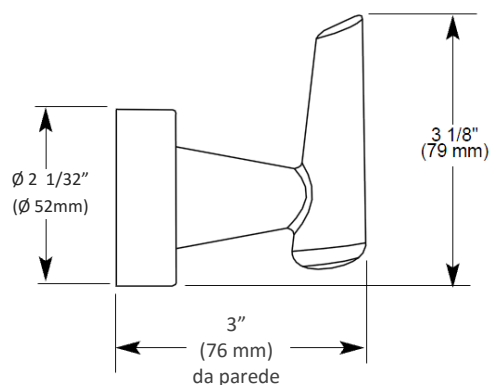

Gancho para Hobe / Toalha

Produto Delta Faucet MODELO GRAIL

Gancho para roupão/ porta-toalha
Acabamento em cromo ultra resistente

Informações Técnicas:

Versão	Acabamento	Despacho
Parede	Cromado	0,5 Kg

Código
77.135

Dimensões

furação para instalação